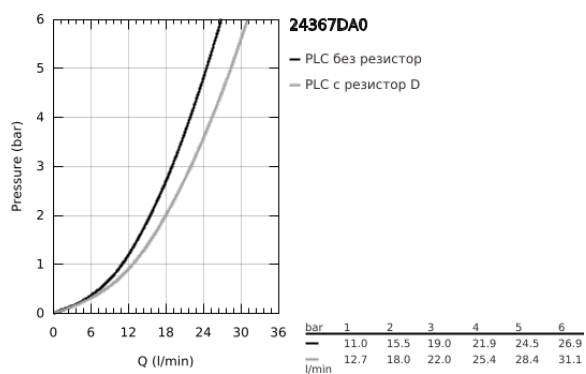

24 367 DA0 ATRIO СМЕСИТЕЛ ЗА ВАНА 1/2", ЕДНОРЪКОХВАТКОВ

PRODUCT DESCRIPTION

- Colour: warm sunset
- Стенен монтаж
- GROHE SilkMove - 35 mm керамичен картуш
- GROHE LongLife finish
- Регулатор на дебита
- Автоматичен превключвател за вана/душ
- Лят чучур
- Аератор
- Извод 1/2" с вграден възвратен клапан
- Скрити S- връзки
- Защита от обратен поток