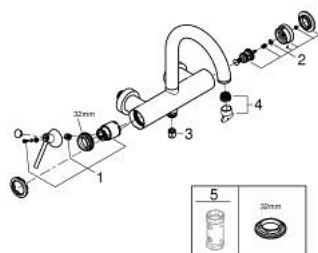

24 367 DA0 ATRIO СМЕСИТЕЛ ЗА ВАНА 1/2", ЕДНОРЪКОХВАТКОВ

PRODUCT DESCRIPTION

- Colour: warm sunset
- Стенен монтаж
- GROHE SilkMove - 35 mm керамичен картуш
- GROHE LongLife finish
- Регулатор на дебита
- Автоматичен превключвател за вана/душ
- Лят чучур
- Аератор
- Извод 1/2" с вграден възвратен клапан
- Скрити S- връзки
- Защита от обратен поток

24 367 DA0 ATRIO СМЕСИТЕЛ ЗА ВАНА 1/2", ЕДНОРЪКОХВАТКОВ

SPARE PARTS, октомври 2021 – now

- 1: Картуш (Spare part-nr. 46374000)
- 2: Превключвател (Spare part-nr. 48405DA0)
- 3: Възвратен клапан (Spare part-nr. 08565000)
- 4: Аератор (Spare part-nr. 13926000)
- 5: Ключ (Spare part-nr. 19332000)*