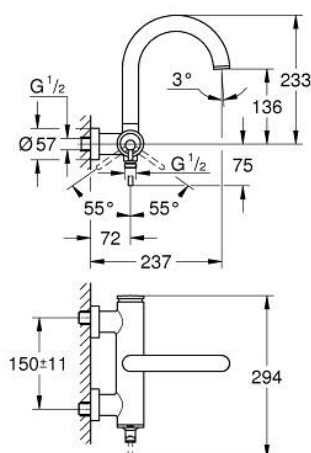

24 367 DA0 ATRIO СМЕСИТЕЛ ЗА ВАНА 1/2", ЕДНОРЪКОХВАТКОВ

PRODUCT DESCRIPTION

- Colour: warm sunset
- Стенен монтаж
- GROHE SilkMove - 35 mm керамичен картуш
- GROHE LongLife finish
- Регулатор на дебита
- Автоматичен превключвател за вана/душ
- Лят чучур
- Аератор
- Извод 1/2" с вграден възвратен клапан
- Скрити S- връзки
- Защита от обратен поток

24 367 DA0 ATRIO СМЕСИТЕЛ ЗА ВАНА 1/2", ЕДНОРЪКОХВАТКОВ

SPARE PARTS, октомври 2021 – now

- 1: Картуш (Spare part-nr. 46374000)
- 2: Превключвател (Spare part-nr. 48405DA0)
- 3: Възвратен клапан (Spare part-nr. 08565000)
- 4: Аератор (Spare part-nr. 13926000)
- 5: Ключ (Spare part-nr. 19332000)*