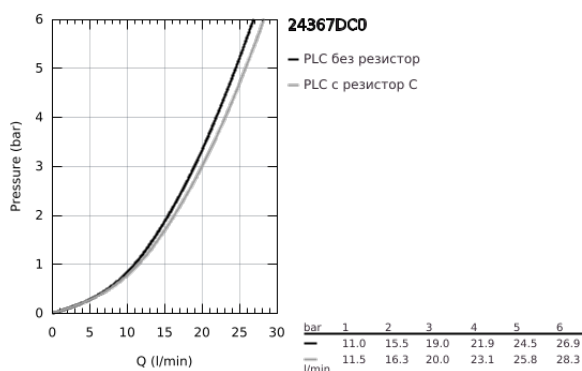

24 367 DC0 ATRIO СМЕСИТЕЛ ЗА ВАНА 1/2", ЕДНОРЪКОХВАТКОВ

PRODUCT DESCRIPTION

- Colour: supersteel
- Стенен монтаж
- GROHE SilkMove - 35 mm керамичен картуш
- GROHE LongLife finish
- Регулатор на дебита
- Автоматичен превключвател за вана/душ
- Лят чучур
- Аератор
- Извод 1/2" с вграден възвратен клапан
- Скрити S- връзки
- Защита от обратен поток