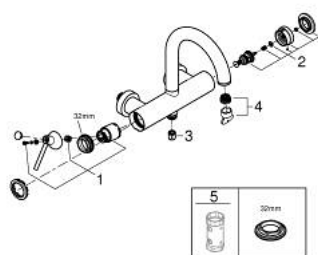

24 367 DC0 ATRIO СМЕСИТЕЛ ЗА ВАНА 1/2", ЕДНОРЪКОХВАТКОВ

PRODUCT DESCRIPTION

- Colour: supersteel
- Стенен монтаж
- GROHE SilkMove - 35 mm керамичен картуш
- GROHE LongLife finish
- Регулатор на дебита
- Автоматичен превключвател за вана/душ
- Лят чучур
- Аератор
- Извод 1/2" с вграден възвратен клапан
- Скрити S- връзки
- Защита от обратен поток

24 367 DC0 ATRIO СМЕСИТЕЛ ЗА ВАНА 1/2", ЕДНОРЪКОХВАТКОВ

SPARE PARTS, октомври 2021 – now

- 1: Картуш (Spare part-nr. 46374000)
- 2: Превключвател (Spare part-nr. 48405DC0)
- 3: Възвратен клапан (Spare part-nr. 08565000)
- 4: Аератор (Spare part-nr. 13926000)
- 5: Ключ (Spare part-nr. 19332000)*