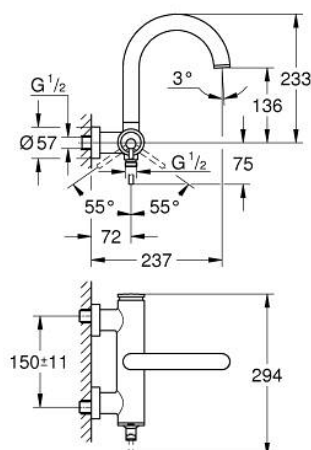

24 367 DC0 ATRIO СМЕСИТЕЛ ЗА ВАНА 1/2", ЕДНОРЪКОХВАТКОВ

PRODUCT DESCRIPTION

- Colour: supersteel
- Стенен монтаж
- GROHE SilkMove - 35 mm керамичен картуш
- GROHE LongLife finish
- Регулатор на дебита
- Автоматичен превключвател за вана/душ
- Лят чучур
- Аератор
- Извод 1/2" с вграден възвратен клапан
- Скрити S- връзки
- Защита от обратен поток

24 367 DC0 ATRIO СМЕСИТЕЛ ЗА ВАНА 1/2", ЕДНОРЪКОХВАТКОВ

SPARE PARTS, октомври 2021 – now

- 1: Картуш (Spare part-nr. 46374000)
- 2: Превключвател (Spare part-nr. 48405DC0)
- 3: Възвратен клапан (Spare part-nr. 08565000)
- 4: Аератор (Spare part-nr. 13926000)
- 5: Ключ (Spare part-nr. 19332000)*