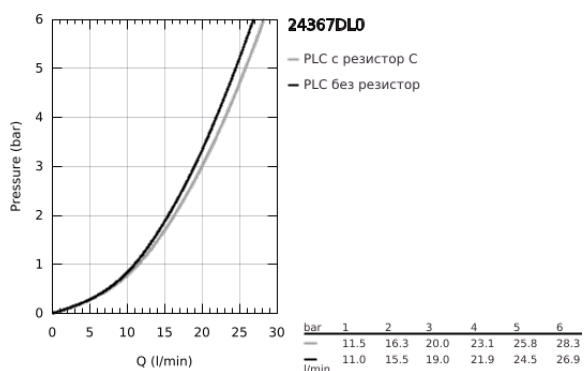

24 367 DL0 ATRIO СМЕСИТЕЛ ЗА ВАНА 1/2", ЕДНОРЪКОХВАТКОВ

PRODUCT DESCRIPTION

- Colour: brushed warm sunset
- Стенен монтаж
- GROHE SilkMove - 35 mm керамичен картуш
- GROHE LongLife finish
- Регулатор на дебита
- Автоматичен превключвател за вана/душ
- Лят чучур
- Аератор
- Извод 1/2" с вграден възвратен клапан
- Скрити S- връзки
- Защита от обратен поток