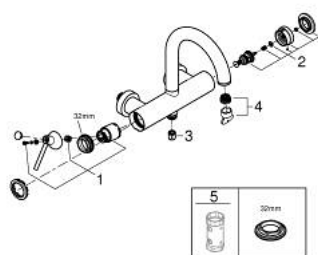

24 367 DL0 ATRIO СМЕСИТЕЛ ЗА ВАНА 1/2", ЕДНОРЪКОХВАТКОВ

PRODUCT DESCRIPTION

- Colour: brushed warm sunset
- Стенен монтаж
- GROHE SilkMove - 35 mm керамичен картуш
- GROHE LongLife finish
- Регулатор на дебита
- Автоматичен превключвател за вана/душ
- Лят чучур
- Аератор
- Извод 1/2" с вграден възвратен клапан
- Скрити S- връзки
- Защита от обратен поток

24 367 DL0 ATRIO СМЕСИТЕЛ ЗА ВАНА 1/2", ЕДНОРЪКОХВАТКОВ

SPARE PARTS, ноември 2022 – now

- 1: Картуш (Spare part-nr. 46374000)
- 2: Превключвател (Spare part-nr. 48405DL0)
- 3: Възвратен клапан (Spare part-nr. 08565000)
- 4: Аератор (Spare part-nr. 13926000)
- 5: Ключ (Spare part-nr. 19332000)*