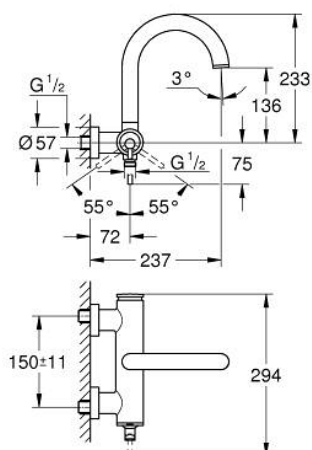

24 367 DL0 ATRIO СМЕСИТЕЛ ЗА ВАНА 1/2", ЕДНОРЪКОХВАТКОВ

PRODUCT DESCRIPTION

- Colour: brushed warm sunset
- Стенен монтаж
- GROHE SilkMove - 35 mm керамичен картуш
- GROHE LongLife finish
- Регулатор на дебита
- Автоматичен превключвател за вана/душ
- Лят чучур
- Аератор
- Извод 1/2" с вграден възвратен клапан
- Скрити S- връзки
- Защита от обратен поток

24 367 DL0 ATRIO СМЕСИТЕЛ ЗА ВАНА 1/2", ЕДНОРЪКОХВАТКОВ

SPARE PARTS, ноември 2022 – now

- 1: Картуш (Spare part-nr. 46374000)
- 2: Превключвател (Spare part-nr. 48405DL0)
- 3: Възвратен клапан (Spare part-nr. 08565000)
- 4: Аератор (Spare part-nr. 13926000)
- 5: Ключ (Spare part-nr. 19332000)*