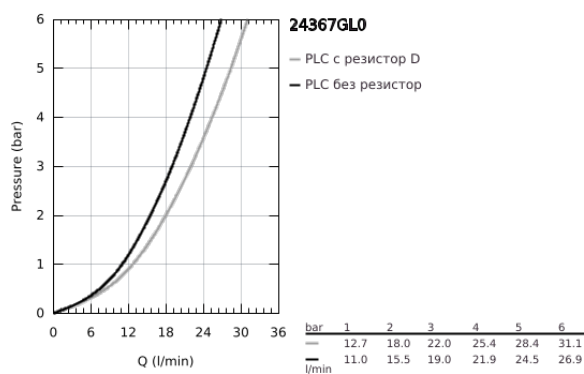

24 367 GL0 ATRIO СМЕСИТЕЛ ЗА ВАНА 1/2", ЕДНОРЪКОХВАТКОВ

PRODUCT DESCRIPTION

- Colour: cool Sunrise
- Стенен монтаж
- GROHE SilkMove - 35 mm керамичен картуш
- GROHE LongLife finish
- Регулатор на дебита
- Автоматичен превключвател за вана/душ
- Лят чучур
- Аератор
- Извод 1/2" с вграден възвратен клапан
- Скрити S- връзки
- Защита от обратен поток