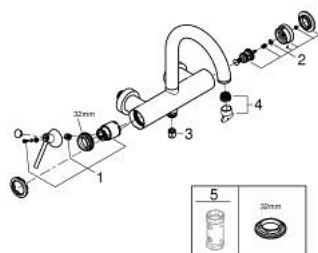

24 367 GL0 ATRIO СМЕСИТЕЛ ЗА ВАНА 1/2", ЕДНОРЪКОХВАТКОВ

PRODUCT DESCRIPTION

- Colour: cool Sunrise
- Стенен монтаж
- GROHE SilkMove - 35 mm керамичен картуш
- GROHE LongLife finish
- Регулатор на дебита
- Автоматичен превключвател за вана/душ
- Лят чучур
- Аератор
- Извод 1/2" с вграден възвратен клапан
- Скрити S- връзки
- Защита от обратен поток

24 367 GL0 ATRIO СМЕСИТЕЛ ЗА ВАНА 1/2", ЕДНОРЪКОХВАТКОВ

SPARE PARTS, октомври 2021 – now

- 1: Картуш (Spare part-nr. 46374000)
- 2: Превключвател (Spare part-nr. 48405GL0)
- 3: Възвратен клапан (Spare part-nr. 08565000)
- 4: Аератор (Spare part-nr. 13926000)
- 5: Ключ (Spare part-nr. 19332000)*