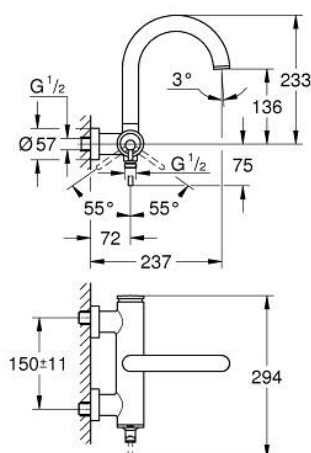

24 367 GL0 ATRIO СМЕСИТЕЛ ЗА ВАНА 1/2", ЕДНОРЪКОХВАТКОВ

PRODUCT DESCRIPTION

- Colour: cool Sunrise
- Стенен монтаж
- GROHE SilkMove - 35 mm керамичен картуш
- GROHE LongLife finish
- Регулатор на дебита
- Автоматичен превключвател за вана/душ
- Лят чучур
- Аератор
- Извод 1/2" с вграден възвратен клапан
- Скрити S- връзки
- Защита от обратен поток

24 367 GL0 ATRIO СМЕСИТЕЛ ЗА ВАНА 1/2", ЕДНОРЪКОХВАТКОВ

SPARE PARTS, октомври 2021 – now

- 1: Картуш (Spare part-nr. 46374000)
- 2: Превключвател (Spare part-nr. 48405GL0)
- 3: Възвратен клапан (Spare part-nr. 08565000)
- 4: Аератор (Spare part-nr. 13926000)
- 5: Ключ (Spare part-nr. 19332000)*