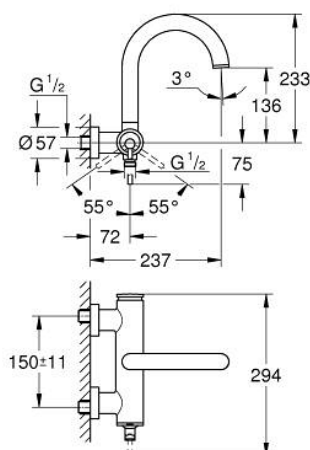

24 367 GN0 ATRIO СМЕСИТЕЛ ЗА ВАНА 1/2", ЕДНОРЪКОХВАТКОВ

PRODUCT DESCRIPTION

- Colour: brushed cool sunrise
- Стенен монтаж
- GROHE SilkMove - 35 mm керамичен картуш
- GROHE LongLife finish
- Регулатор на дебита
- Автоматичен превключвател за вана/душ
- Лят чучур
- Аератор
- Извод 1/2" с вграден възвратен клапан
- Скрити S- връзки
- Защита от обратен поток

24 367 GN0 ATRIO СМЕСИТЕЛ ЗА ВАНА 1/2", ЕДНОРЪКОХВАТКОВ

SPARE PARTS, ноември 2022 – now

- 1: Картуш (Spare part-nr. 46374000)
- 2: Превключвател (Spare part-nr. 48405GN0)
- 3: Възвратен клапан (Spare part-nr. 08565000)
- 4: Аератор (Spare part-nr. 13926000)
- 5: Ключ (Spare part-nr. 19332000)*