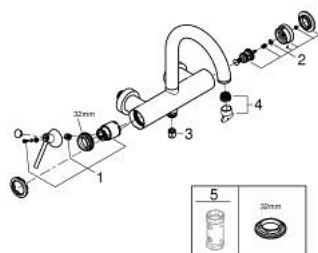

24 367 GN0 ATRIO СМЕСИТЕЛ ЗА ВАНА 1/2", ЕДНОРЪКОХВАТКОВ

PRODUCT DESCRIPTION

- Colour: brushed cool sunrise
- Стенен монтаж
- GROHE SilkMove - 35 mm керамичен картуш
- GROHE LongLife finish
- Регулатор на дебита
- Автоматичен превключвател за вана/душ
- Лят чучур
- Аератор
- Извод 1/2" с вграден възвратен клапан
- Скрити S- връзки
- Защита от обратен поток

24 367 GN0 ATRIO СМЕСИТЕЛ ЗА ВАНА 1/2", ЕДНОРЪКОХВАТКОВ

SPARE PARTS, ноември 2022 – now

- 1: Картуш (Spare part-nr. 46374000)
- 2: Превключвател (Spare part-nr. 48405GN0)
- 3: Възвратен клапан (Spare part-nr. 08565000)
- 4: Аератор (Spare part-nr. 13926000)
- 5: Ключ (Spare part-nr. 19332000)*