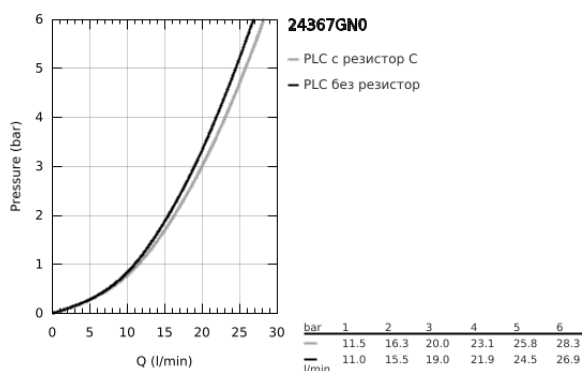

24 367 GN0 ATRIO СМЕСИТЕЛ ЗА ВАНА 1/2", ЕДНОРЪКОХВАТКОВ

PRODUCT DESCRIPTION

- Colour: brushed cool sunrise
- Стенен монтаж
- GROHE SilkMove - 35 mm керамичен картуш
- GROHE LongLife finish
- Регулатор на дебита
- Автоматичен превключвател за вана/душ
- Лят чучур
- Аератор
- Извод 1/2" с вграден възвратен клапан
- Скрити S- връзки
- Защита от обратен поток