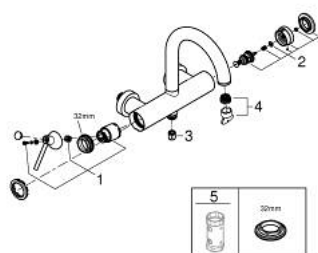

## 24 367 MG0 ATRIO СМЕСИТЕЛ ЗА ВАНА 1/2", ЕДНОРЪКОХВАТКОВ

### PRODUCT DESCRIPTION

- Colour: satin graphite
- Стенен монтаж
- GROHE SilkMove - 35 mm керамичен картуш
- GROHE LongLife finish
- Регулатор на дебита
- Автоматичен превключвател за вана/душ
- Лят чучур
- Аератор
- Извод 1/2" с вграден възвратен клапан
- Скрити S- връзки
- Защита от обратен поток