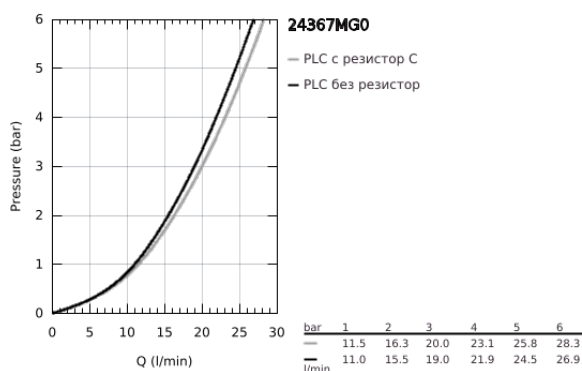

## 24 367 MG0 ATRIO СМЕСИТЕЛ ЗА ВАНА 1/2", ЕДНОРЪКОХВАТКОВ

### PRODUCT DESCRIPTION

- Colour: satin graphite
- Стенен монтаж
- GROHE SilkMove - 35 mm керамичен картуш
- GROHE LongLife finish
- Регулатор на дебита
- Автоматичен превключвател за вана/душ
- Лят чучур
- Аератор
- Извод 1/2" с вграден възвратен клапан
- Скрити S- връзки
- Защита от обратен поток