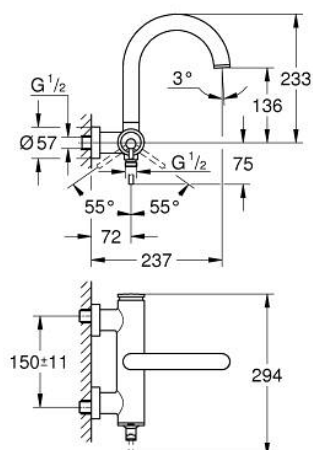

## 24 367 MG0 ATRIO СМЕСИТЕЛ ЗА ВАНА 1/2", ЕДНОРЪКОХВАТКОВ

### PRODUCT DESCRIPTION

- Colour: satin graphite
- Стенен монтаж
- GROHE SilkMove - 35 mm керамичен картуш
- GROHE LongLife finish
- Регулатор на дебита
- Автоматичен превключвател за вана/душ
- Лят чучур
- Аератор
- Извод 1/2" с вграден възвратен клапан
- Скрити S- връзки
- Защита от обратен поток