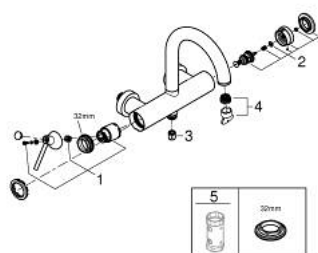

## 24 367 MS0 ATRIO СМЕСИТЕЛ ЗА ВАНА 1/2", ЕДНОРЪКОХВАТКОВ

### PRODUCT DESCRIPTION

- Colour: satin steel
- Стенен монтаж
- GROHE SilkMove - 35 mm керамичен картуш
- GROHE LongLife finish
- Регулатор на дебита
- Автоматичен превключвател за вана/душ
- Лят чучур
- Аератор
- Извод 1/2" с вграден възвратен клапан
- Скрити S- връзки
- Защита от обратен поток