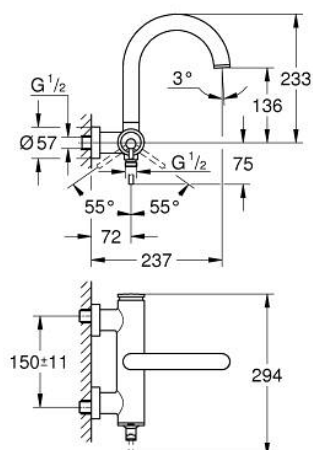

## 24 367 MS0 ATRIO СМЕСИТЕЛ ЗА ВАНА 1/2", ЕДНОРЪКОХВАТКОВ

### PRODUCT DESCRIPTION

- Colour: satin steel
- Стенен монтаж
- GROHE SilkMove - 35 mm керамичен картуш
- GROHE LongLife finish
- Регулатор на дебита
- Автоматичен превключвател за вана/душ
- Лят чучур
- Аератор
- Извод 1/2" с вграден възвратен клапан
- Скрити S- връзки
- Защита от обратен поток