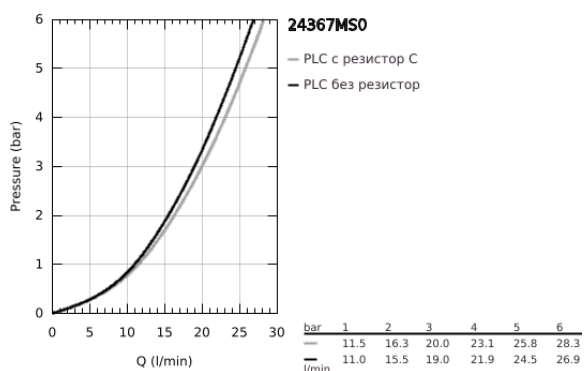

## 24 367 MS0 ATRIO СМЕСИТЕЛ ЗА ВАНА 1/2", ЕДНОРЪКОХВАТКОВ

### PRODUCT DESCRIPTION

- Colour: satin steel
- Стенен монтаж
- GROHE SilkMove - 35 mm керамичен картуш
- GROHE LongLife finish
- Регулатор на дебита
- Автоматичен превключвател за вана/душ
- Лят чучур
- Аератор
- Извод 1/2" с вграден възвратен клапан
- Скрити S- връзки
- Защита от обратен поток