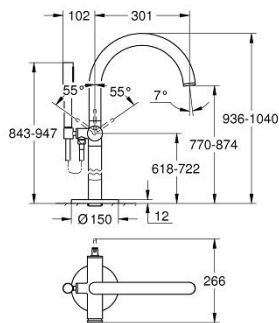

### PRODUCT DESCRIPTION

- Colour: хром
- Външна част към тяло за вграждане 45 984
- GROHE SilkMove - 35 mm керамичен картуш
- С температурен ограничител
- GROHE LongLife хромирано покритие
- Автоматичен превключвател за вана/душ
- Аератор
- Издаденост 301 mm
- Изход за душ 1/2" с вграден възвратен клапан
- Държач за душ
- ръчен душ Rainshower Aqua Stick (26 866)
- Шлаух за душ Silverflex 1250 mm
- Защита от обратен поток
- без тяло за вграждане 45 984 (купува се отделно)
- Минимално налягане 1 bar.