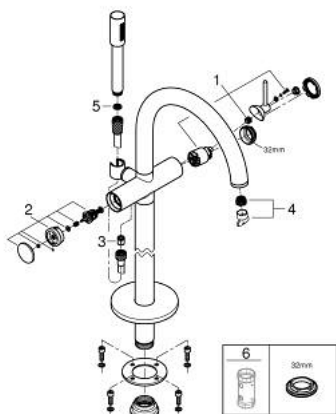

24 368 000 ATRIO ЕДНОРЪКОХВАТКОВ СМЕСИТЕЛ ЗА ВАНА, ПОДОВ МОНТАЖ

SPARE PARTS, октомври 2021 – now

- 1: Картуш (Spare part-nr. 46374000)
- 2: Превключвател (Spare part-nr. 48405000)
- 3: Възвратен клапан (Spare part-nr. 08565000)
- 4: Аератор (Spare part-nr. 13926000)
- 5: Филтър (Spare part-nr. 0700200M)
- 6: Ключ (Spare part-nr. 19332000)*

* Optional accessories