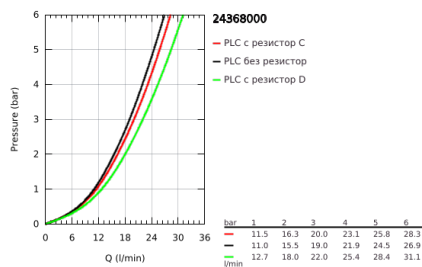

### PRODUCT DESCRIPTION

- Colour: хром
- Външна част към тяло за вграждане 45 984
- GROHE SilkMove - 35 mm керамичен картуш
- С температурен ограничител
- GROHE LongLife хромирано покритие
- Автоматичен превключвател за вана/душ
- Аератор
- Издаденост 301 mm
- Изход за душ 1/2" с вграден възвратен клапан
- Държач за душ
- ръчен душ Rainshower Aqua Stick (26 866)
- Шлаух за душ Silverflex 1250 mm
- Защита от обратен поток
- без тяло за вграждане 45 984 (купува се отделно)
- Минимално налягане 1 bar.