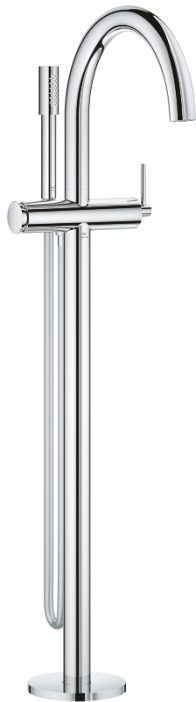

## 24 368 000 ATRIO ЕДНОРЪКОХВАТКОВ СМЕСИТЕЛ ЗА ВАНА, ПОДОВ МОНТАЖ

### PRODUCT DESCRIPTION

- Colour: хром
- Външна част към тяло за вграждане 45 984
- GROHE SilkMove - 35 mm керамичен картуш
- С температурен ограничител
- GROHE LongLife хромирано покритие
- Автоматичен превключвател за вана/душ
- Аератор
- Издаденост 301 mm
- Изход за душ 1/2" с вграден възвратен клапан
- Държач за душ
- ръчен душ Rainshower Aqua Stick (26 866)
- Шлаух за душ Silverflex 1250 mm
- Защита от обратен поток
- без тяло за вграждане 45 984 (купува се отделно)
- Минимално налягане 1 bar.

### SPARE PARTS, октомври 2021 – now

- 1: Картуш (Spare part-nr. 46374000)
- 2: Превключвател (Spare part-nr. 48405000)
- 3: Възвратен клапан (Spare part-nr. 08565000)
- 4: Аератор (Spare part-nr. 13926000)
- 5: Филтър (Spare part-nr. 0700200M)
- 6: Ключ (Spare part-nr. 19332000)\*