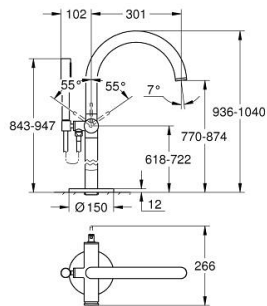

24 368 AL0 ATRIO ЕДНОРЪКОХВАТКОВ СМЕСИТЕЛ ЗА ВАНА, ПОДОВ МОНТАЖ

PRODUCT DESCRIPTION

- Colour: brushed hard graphite
- Външна част към тяло за вграждане 45 984
- GROHE SilkMove - 35 mm керамичен картуш
- С температурен ограничител
- GROHE LongLife finish
- Автоматичен превключвател за вана/душ
- Аератор
- Издаденост 301 mm
- Изход за душ 1/2" с вграден възвратен клапан
- Държач за душ
- ръчен душ Rainshower Aqua Stick (26 866)
- Шлаух за душ Silverflex 1250 mm
- Защита от обратен поток
- без тяло за вграждане 45 984 (купува се отделно)
- Минимално налягане 1 bar.

24 368 AL0 ATRIO ЕДНОРЪКОХВАТКОВ СМЕСИТЕЛ ЗА ВАНА, ПОДОВ МОНТАЖ

SPARE PARTS, октомври 2021 – now

- 1: Картуш (Spare part-nr. 46374000)
- 2: Превключвател (Spare part-nr. 48405AL0)
- 3: Възвратен клапан (Spare part-nr. 08565000)
- 4: Аератор (Spare part-nr. 13926000)
- 5: Филтър (Spare part-nr. 0700200M)
- 6: Ключ (Spare part-nr. 19332000)*