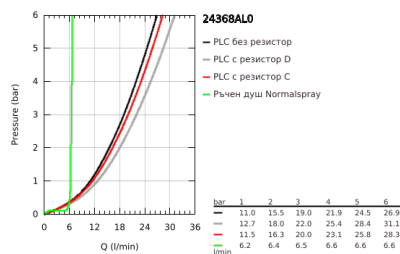

24 368 AL0 ATRIO ЕДНОРЪКОХВАТКОВ СМЕСИТЕЛ ЗА ВАНА, ПОДОВ МОНТАЖ

PRODUCT DESCRIPTION

- Colour: brushed hard graphite
- Външна част към тяло за вграждане 45 984
- GROHE SilkMove - 35 mm керамичен картуш
- С температурен ограничител
- GROHE LongLife finish
- Автоматичен превключвател за вана/душ
- Аератор
- Издаденост 301 mm
- Изход за душ 1/2" с вграден възвратен клапан
- Държач за душ
- ръчен душ Rainshower Aqua Stick (26 866)
- Шлаух за душ Silverflex 1250 mm
- Защита от обратен поток
- без тяло за вграждане 45 984 (купува се отделно)
- Минимално налягане 1 bar.