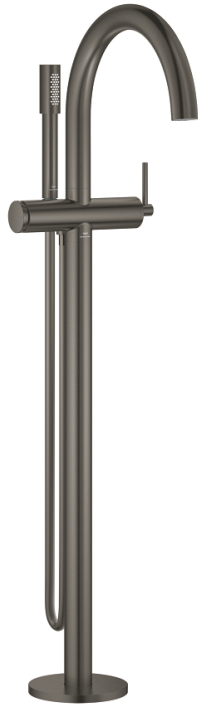

24 368 AL0 ATRIO ЕДНОРЪКОХВАТКОВ СМЕСИТЕЛ ЗА ВАНА, ПОДОВ МОНТАЖ

PRODUCT DESCRIPTION

- Colour: brushed hard graphite
- Външна част към тяло за вграждане 45 984
- GROHE SilkMove - 35 mm керамичен картуш
- С температурен ограничител
- GROHE LongLife finish
- Автоматичен превключвател за вана/душ
- Аератор
- Издаденост 301 mm
- Изход за душ 1/2" с вграден възвратен клапан
- Държач за душ
- ръчен душ Rainshower Aqua Stick (26 866)
- Шлаух за душ Silverflex 1250 mm
- Защита от обратен поток
- без тяло за вграждане 45 984 (купува се отделно)
- Минимално налягане 1 bar.

24 368 AL0 ATRIO ЕДНОРЪКОХВАТКОВ СМЕСИТЕЛ ЗА ВАНА, ПОДОВ МОНТАЖ

SPARE PARTS, октомври 2021 – now

- 1: Картуш (Spare part-nr. 46374000)
- 2: Превключвател (Spare part-nr. 48405AL0)
- 3: Възвратен клапан (Spare part-nr. 08565000)
- 4: Аератор (Spare part-nr. 13926000)
- 5: Филтър (Spare part-nr. 0700200M)
- 6: Ключ (Spare part-nr. 19332000)*