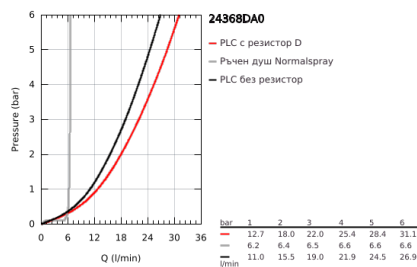

### PRODUCT DESCRIPTION

- Colour: warm sunset
- Външна част към тяло за вграждане 45 984
- GROHE SilkMove - 35 mm керамичен картуш
- С температурен ограничител
- GROHE LongLife finish
- Автоматичен превключвател за вана/душ
- Аератор
- Издаденост 301 mm
- Изход за душ 1/2" с вграден възвратен клапан
- Държач за душ
- ръчен душ Rainshower Aqua Stick (26 866)
- Шлаух за душ Silverflex 1250 mm
- Защита от обратен поток
- без тяло за вграждане 45 984 (купува се отделно)
- Минимално налягане 1 bar.