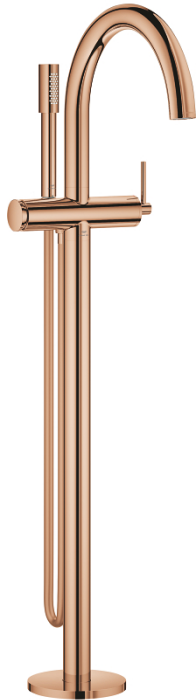

## 24 368 DA0 ATRIO ЕДНОРЪКОХВАТКОВ СМЕСИТЕЛ ЗА ВАНА, ПОДОВ МОНТАЖ

### PRODUCT DESCRIPTION

- Colour: warm sunset
- Външна част към тяло за вграждане 45 984
- GROHE SilkMove - 35 mm керамичен картуш
- С температурен ограничител
- GROHE LongLife finish
- Автоматичен превключвател за вана/душ
- Аератор
- Издаденост 301 mm
- Изход за душ 1/2" с вграден възвратен клапан
- Държач за душ
- ръчен душ Rainshower Aqua Stick (26 866)
- Шлаух за душ Silverflex 1250 mm
- Защита от обратен поток
- без тяло за вграждане 45 984 (купува се отделно)
- Минимално налягане 1 bar.

### SPARE PARTS, октомври 2021 – now

- 1: Картуш (Spare part-nr. 46374000)
- 2: Превключвател (Spare part-nr. 48405DA0)
- 3: Възвратен клапан (Spare part-nr. 08565000)
- 4: Аератор (Spare part-nr. 13926000)
- 5: Филтър (Spare part-nr. 0700200M)
- 6: Ключ (Spare part-nr. 19332000)\*