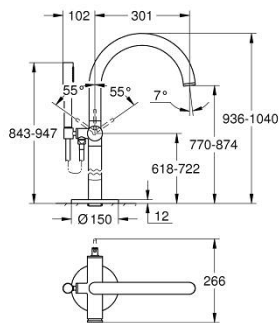

### PRODUCT DESCRIPTION

- Colour: warm sunset
- Външна част към тяло за вграждане 45 984
- GROHE SilkMove - 35 mm керамичен картуш
- С температурен ограничител
- GROHE LongLife finish
- Автоматичен превключвател за вана/душ
- Аератор
- Издаденост 301 mm
- Изход за душ 1/2" с вграден възвратен клапан
- Държач за душ
- ръчен душ Rainshower Aqua Stick (26 866)
- Шлаух за душ Silverflex 1250 mm
- Защита от обратен поток
- без тяло за вграждане 45 984 (купува се отделно)
- Минимално налягане 1 bar.