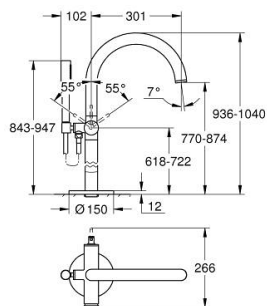

24 368 DC0 ATRIO ЕДНОРЪКОВИ СМЕСИТЕЛ ЗА ВАНА, ПОДОВ МОНТАЖ

PRODUCT DESCRIPTION

- Colour: supersteel
- Външна част към тяло за вграждане 45 984
- GROHE SilkMove - 35 mm керамичен картуш
- С температурен ограничител
- GROHE LongLife finish
- Автоматичен превключвател за вана/душ
- Аератор
- Издаденост 301 mm
- Изход за душ 1/2" с вграден възвратен клапан
- Държач за душ
- ръчен душ Rainshower Aqua Stick (26 866)
- Шлаух за душ Silverflex 1250 mm
- Защита от обратен поток
- без тяло за вграждане 45 984 (купува се отделно)
- Минимално налягане 1 bar.

24 368 DC0 ATRIO ЕДНОРЪКОХВАТКОВ СМЕСИТЕЛ ЗА ВАНА, ПОДОВ МОНТАЖ

SPARE PARTS, октомври 2021 – now

- 1: Картуш (Spare part-nr. 46374000)
- 2: Превключвател (Spare part-nr. 48405DC0)
- 3: Възвратен клапан (Spare part-nr. 08565000)
- 4: Аератор (Spare part-nr. 13926000)
- 5: Филтър (Spare part-nr. 0700200M)
- 6: Ключ (Spare part-nr. 19332000)*