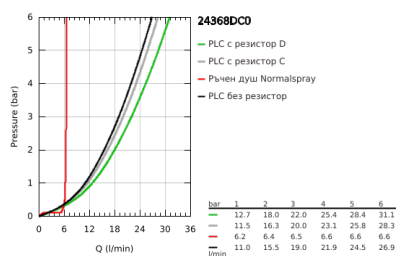

24 368 DC0 ATRIO ЕДНОРЪКОВИ СМЕСИТЕЛ ЗА ВАНА, ПОДОВ МОНТАЖ

PRODUCT DESCRIPTION

- Colour: supersteel
- Външна част към тяло за вграждане 45 984
- GROHE SilkMove - 35 mm керамичен картуш
- С температурен ограничител
- GROHE LongLife finish
- Автоматичен превключвател за вана/душ
- Аератор
- Издаденост 301 mm
- Изход за душ 1/2" с вграден възвратен клапан
- Държач за душ
- ръчен душ Rainshower Aqua Stick (26 866)
- Шлаух за душ Silverflex 1250 mm
- Защита от обратен поток
- без тяло за вграждане 45 984 (купува се отделно)
- Минимално налягане 1 bar.