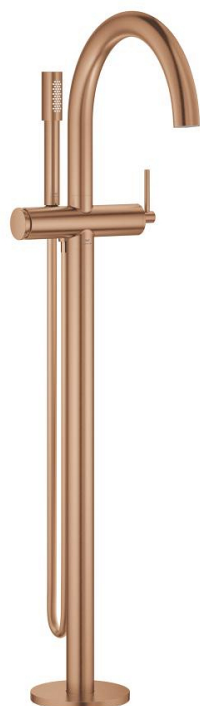

24 368 DL0 ATRIO ЕДНОРЪКОХВАТКОВ СМЕСИТЕЛ ЗА ВАНА, ПОДОВ МОНТАЖ

PRODUCT DESCRIPTION

- Colour: brushed warm sunset
- Външна част към тяло за вграждане 45 984
- GROHE SilkMove - 35 mm керамичен картуш
- С температурен ограничител
- GROHE LongLife finish
- Автоматичен превключвател за вана/душ
- Аератор
- Издаденост 301 mm
- Изход за душ 1/2" с вграден възвратен клапан
- Държач за душ
- ръчен душ Rainshower Aqua Stick (26 866)
- Шлаух за душ Silverflex 1250 mm
- Защита от обратен поток
- без тяло за вграждане 45 984 (купува се отделно)
- Минимално налягане 1 bar.

24 368 DL0 ATRIO ЕДНОРЪКОХВАТКОВ СМЕСИТЕЛ ЗА ВАНА, ПОДОВ МОНТАЖ

SPARE PARTS, ноември 2022 – now

- 1: Картуш (Spare part-nr. 46374000)
- 2: Превключвател (Spare part-nr. 48405DL0)
- 3: Възвратен клапан (Spare part-nr. 08565000)
- 4: Аератор (Spare part-nr. 13926000)
- 5: Филтър (Spare part-nr. 0700200M)
- 6: Ключ (Spare part-nr. 19332000)*