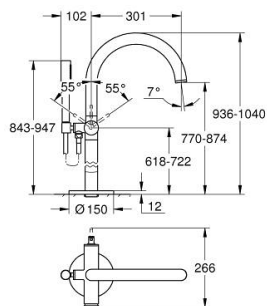

24 368 DL0 ATRIO ЕДНОРЪКОХВАТКОВ СМЕСИТЕЛ ЗА ВАНА, ПОДОВ МОНТАЖ

PRODUCT DESCRIPTION

- Colour: brushed warm sunset
- Външна част към тяло за вграждане 45 984
- GROHE SilkMove - 35 mm керамичен картуш
- С температурен ограничител
- GROHE LongLife finish
- Автоматичен превключвател за вана/душ
- Аератор
- Издаденост 301 mm
- Изход за душ 1/2" с вграден възвратен клапан
- Държач за душ
- ръчен душ Rainshower Aqua Stick (26 866)
- Шлаух за душ Silverflex 1250 mm
- Защита от обратен поток
- без тяло за вграждане 45 984 (купува се отделно)
- Минимално налягане 1 bar.

24 368 DL0 ATRIO ЕДНОРЪКОХВАТКОВ СМЕСИТЕЛ ЗА ВАНА, ПОДОВ МОНТАЖ

SPARE PARTS, ноември 2022 – now

- 1: Картуш (Spare part-nr. 46374000)
- 2: Превключвател (Spare part-nr. 48405DL0)
- 3: Възвратен клапан (Spare part-nr. 08565000)
- 4: Аератор (Spare part-nr. 13926000)
- 5: Филтър (Spare part-nr. 0700200M)
- 6: Ключ (Spare part-nr. 19332000)*