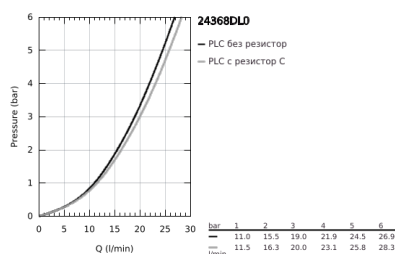

24 368 DL0 ATRIO ЕДНОРЪКОХВАТКОВ СМЕСИТЕЛ ЗА ВАНА, ПОДОВ МОНТАЖ

PRODUCT DESCRIPTION

- Colour: brushed warm sunset
- Външна част към тяло за вграждане 45 984
- GROHE SilkMove - 35 mm керамичен картуш
- С температурен ограничител
- GROHE LongLife finish
- Автоматичен превключвател за вана/душ
- Аератор
- Издаденост 301 mm
- Изход за душ 1/2" с вграден възвратен клапан
- Държач за душ
- ръчен душ Rainshower Aqua Stick (26 866)
- Шлаух за душ Silverflex 1250 mm
- Защита от обратен поток
- без тяло за вграждане 45 984 (купува се отделно)
- Минимално налягане 1 bar.