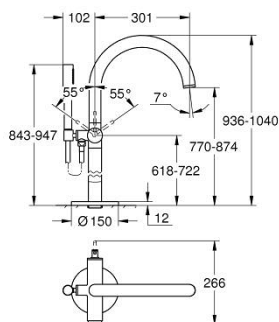

## 24 368 GL0 ATRIO ЕДНОРЪКОХВАТКОВ СМЕСИТЕЛ ЗА ВАНА, ПОДОВ МОНТАЖ

### PRODUCT DESCRIPTION

- Colour: cool Sunrise
- Външна част към тяло за вграждане 45 984
- GROHE SilkMove - 35 mm керамичен картуш
- С температурен ограничител
- GROHE LongLife finish
- Автоматичен превключвател за вана/душ
- Аератор
- Издаденост 301 mm
- Изход за душ 1/2" с вграден възвратен клапан
- Държач за душ
- ръчен душ Rainshower Aqua Stick (26 866)
- Шлаух за душ Silverflex 1250 mm
- Защита от обратен поток
- без тяло за вграждане 45 984 (купува се отделно)
- Минимално налягане 1 bar.