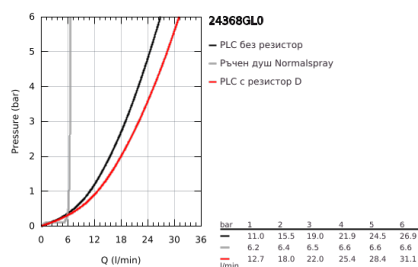

### PRODUCT DESCRIPTION

- Colour: cool Sunrise
- Външна част към тяло за вграждане 45 984
- GROHE SilkMove - 35 mm керамичен картуш
- С температурен ограничител
- GROHE LongLife finish
- Автоматичен превключвател за вана/душ
- Аератор
- Издаденост 301 mm
- Изход за душ 1/2" с вграден възвратен клапан
- Държач за душ
- ръчен душ Rainshower Aqua Stick (26 866)
- Шлаух за душ Silverflex 1250 mm
- Защита от обратен поток
- без тяло за вграждане 45 984 (купува се отделно)
- Минимално налягане 1 bar.