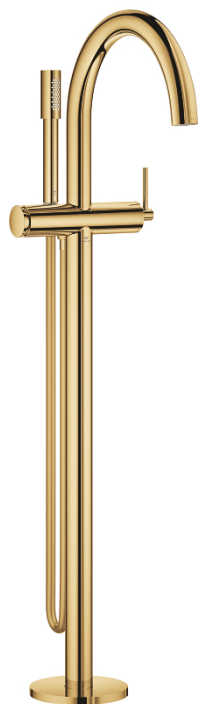

## 24 368 GL0 ATRIO ЕДНОРЪКОХВАТКОВ СМЕСИТЕЛ ЗА ВАНА, ПОДОВ МОНТАЖ

### PRODUCT DESCRIPTION

- Colour: cool Sunrise
- Външна част към тяло за вграждане 45 984
- GROHE SilkMove - 35 mm керамичен картуш
- С температурен ограничител
- GROHE LongLife finish
- Автоматичен превключвател за вана/душ
- Аератор
- Издаденост 301 mm
- Изход за душ 1/2" с вграден възвратен клапан
- Държач за душ
- ръчен душ Rainshower Aqua Stick (26 866)
- Шлаух за душ Silverflex 1250 mm
- Защита от обратен поток
- без тяло за вграждане 45 984 (купува се отделно)
- Минимално налягане 1 bar.

### SPARE PARTS, октомври 2021 – now

- 1: Картуш (Spare part-nr. 46374000)
- 2: Превключвател (Spare part-nr. 48405GL0)
- 3: Възвратен клапан (Spare part-nr. 08565000)
- 4: Аератор (Spare part-nr. 13926000)
- 5: Филтър (Spare part-nr. 0700200M)
- 6: Ключ (Spare part-nr. 19332000)\*