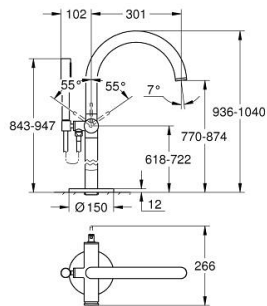

### PRODUCT DESCRIPTION

- Colour: brushed cool sunrise
- Външна част към тяло за вграждане 45 984
- GROHE SilkMove - 35 mm керамичен картуш
- С температурен ограничител
- GROHE LongLife finish
- Автоматичен превключвател за вана/душ
- Аератор
- Издаденост 301 mm
- Изход за душ 1/2" с вграден възвратен клапан
- Държач за душ
- ръчен душ Rainshower Aqua Stick (26 866)
- Шлаух за душ Silverflex 1250 mm
- Защита от обратен поток
- без тяло за вграждане 45 984 (купува се отделно)
- Минимално налягане 1 bar.