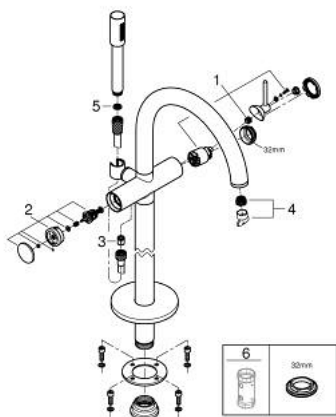

## 24 368 GN0 ATRIO ЕДНОРЪКОВАТКОВ СМЕСИТЕЛ ЗА ВАНА, ПОДОВ МОНТАЖ

### PRODUCT DESCRIPTION

- Colour: brushed cool sunrise
- Външна част към тяло за вграждане 45 984
- GROHE SilkMove - 35 mm керамичен картуш
- С температурен ограничител
- GROHE LongLife finish
- Автоматичен превключвател за вана/душ
- Аератор
- Издаденост 301 mm
- Изход за душ 1/2" с вграден възвратен клапан
- Държач за душ
- ръчен душ Rainshower Aqua Stick (26 866)
- Шлаух за душ Silverflex 1250 mm
- Защита от обратен поток
- без тяло за вграждане 45 984 (купува се отделно)
- Минимално налягане 1 bar.