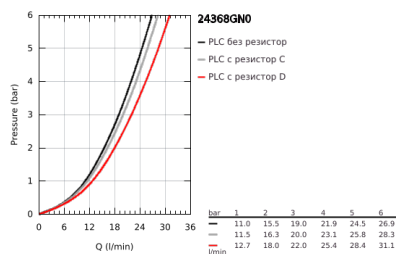

### PRODUCT DESCRIPTION

- Colour: brushed cool sunrise
- Външна част към тяло за вграждане 45 984
- GROHE SilkMove - 35 mm керамичен картуш
- С температурен ограничител
- GROHE LongLife finish
- Автоматичен превключвател за вана/душ
- Аератор
- Издаденост 301 mm
- Изход за душ 1/2" с вграден възвратен клапан
- Държач за душ
- ръчен душ Rainshower Aqua Stick (26 866)
- Шлаух за душ Silverflex 1250 mm
- Защита от обратен поток
- без тяло за вграждане 45 984 (купува се отделно)
- Минимално налягане 1 bar.