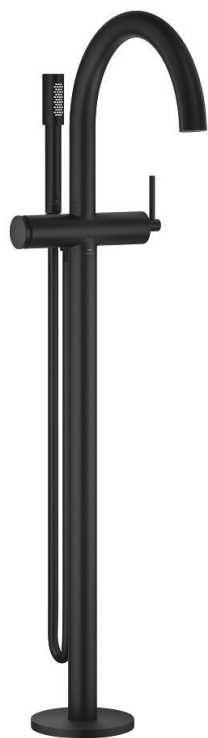

24 368 KF0 ATRIO ЕДНОРЪКОХВАТКОВ СМЕСИТЕЛ ЗА ВАНА, ПОДОВ МОНТАЖ

PRODUCT DESCRIPTION

- Colour: phantom black
- Външна част към тяло за вграждане 45 984
- GROHE SilkMove - 35 mm керамичен картуш
- С температурен ограничител
- Автоматичен превключвател за вана/душ
- Аератор
- Издаденост 301 mm
- Изход за душ 1/2" с вграден възвратен клапан
- Държач за душ
- ръчен душ Rainshower Aqua Stick (26 866)
- Шлаух за душ Silverflex 1250 mm
- Защита от обратен поток
- без тяло за вграждане 45 984 (купува се отделно)
- Минимално налягане 1 bar.

24 368 KF0 ATRIO ЕДНОРЪКОХВАТКОВ СМЕСИТЕЛ ЗА ВАНА, ПОДОВ МОНТАЖ

SPARE PARTS, януари 2024 – now

- 1: Картуш (Spare part-nr. 46374000)
- 2: Превключвател (Spare part-nr. 48405KF0)
- 3: Възвратен клапан (Spare part-nr. 08565000)
- 4: Аератор (Spare part-nr. 13926000)
- 5: Филтър (Spare part-nr. 0700200M)
- 6: Ключ (Spare part-nr. 19332000)*