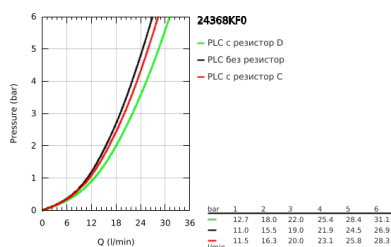

24 368 KF0 ATRIO ЕДНОРЪКОХВАТКОВ СМЕСИТЕЛ ЗА ВАНА, ПОДОВ МОНТАЖ

PRODUCT DESCRIPTION

- Colour: phantom black
- Външна част към тяло за вграждане 45 984
- GROHE SilkMove - 35 mm керамичен картуш
- С температурен ограничител
- Автоматичен превключвател за вана/душ
- Аератор
- Издаденост 301 mm
- Изход за душ 1/2" с вграден възвратен клапан
- Държач за душ
- ръчен душ Rainshower Aqua Stick (26 866)
- Шлаух за душ Silverflex 1250 mm
- Защита от обратен поток
- без тяло за вграждане 45 984 (купува се отделно)
- Минимално налягане 1 bar.