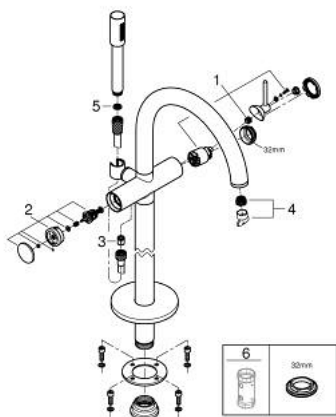

24 368 KF0 ATRIO ЕДНОРЪКОХВАТКОВ СМЕСИТЕЛ ЗА ВАНА, ПОДОВ МОНТАЖ

PRODUCT DESCRIPTION

- Colour: phantom black
- Външна част към тяло за вграждане 45 984
- GROHE SilkMove - 35 mm керамичен картуш
- С температурен ограничител
- Автоматичен превключвател за вана/душ
- Аератор
- Издаденост 301 mm
- Изход за душ 1/2" с вграден възвратен клапан
- Държач за душ
- ръчен душ Rainshower Aqua Stick (26 866)
- Шлаух за душ Silverflex 1250 mm
- Защита от обратен поток
- без тяло за вграждане 45 984 (купува се отделно)
- Минимално налягане 1 bar.

24 368 KF0 ATRIO ЕДНОРЪКОХВАТКОВ СМЕСИТЕЛ ЗА ВАНА, ПОДОВ МОНТАЖ

SPARE PARTS, януари 2024 – now

- 1: Картуш (Spare part-nr. 46374000)
- 2: Превключвател (Spare part-nr. 48405KF0)
- 3: Възвратен клапан (Spare part-nr. 08565000)
- 4: Аератор (Spare part-nr. 13926000)
- 5: Филтър (Spare part-nr. 0700200M)
- 6: Ключ (Spare part-nr. 19332000)*