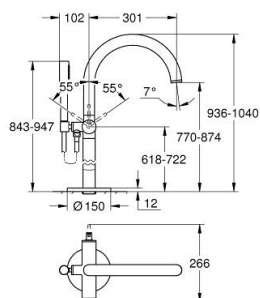

24 368 KF0 ATRIO ЕДНОРЪКОХВАТКОВ СМЕСИТЕЛ ЗА ВАНА, ПОДОВ МОНТАЖ

PRODUCT DESCRIPTION

- Colour: phantom black
- Външна част към тяло за вграждане 45 984
- GROHE SilkMove - 35 mm керамичен картуш
- С температурен ограничител
- Автоматичен превключвател за вана/душ
- Аератор
- Издаденост 301 mm
- Изход за душ 1/2" с вграден възвратен клапан
- Държач за душ
- ръчен душ Rainshower Aqua Stick (26 866)
- Шлаух за душ Silverflex 1250 mm
- Защита от обратен поток
- без тяло за вграждане 45 984 (купува се отделно)
- Минимално налягане 1 bar.

24 368 KF0 ATRIO ЕДНОРЪКОХВАТКОВ СМЕСИТЕЛ ЗА ВАНА, ПОДОВ МОНТАЖ

SPARE PARTS, януари 2024 – now

- 1: Картуш (Spare part-nr. 46374000)
- 2: Превключвател (Spare part-nr. 48405KF0)
- 3: Възвратен клапан (Spare part-nr. 08565000)
- 4: Аератор (Spare part-nr. 13926000)
- 5: Филтър (Spare part-nr. 0700200M)
- 6: Ключ (Spare part-nr. 19332000)*