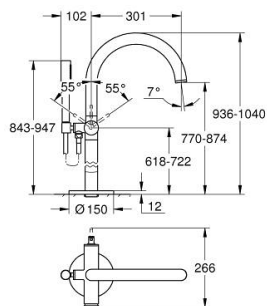

24 368 MG0 ATRIO ЕДНОРЪКОХВАТКОВ СМЕСИТЕЛ ЗА ВАНА, ПОДОВ МОНТАЖ

PRODUCT DESCRIPTION

- Colour: satin graphite
- Външна част към тяло за вграждане 45 984
- GROHE SilkMove - 35 mm керамичен картуш
- С температурен ограничител
- GROHE LongLife finish
- Автоматичен превключвател за вана/душ
- Аератор
- Издаденост 301 mm
- Изход за душ 1/2" с вграден възвратен клапан
- Държач за душ
- ръчен душ Rainshower Aqua Stick (26 866)
- Шлаух за душ Silverflex 1250 mm
- Защита от обратен поток
- без тяло за вграждане 45 984 (купува се отделно)
- Минимално налягане 1 bar.

24 368 MG0 ATRIO ЕДНОРЪКОХВАТКОВ СМЕСИТЕЛ ЗА ВАНА, ПОДОВ МОНТАЖ

SPARE PARTS, октомври 2022 – now

- 1: Картуш (Spare part-nr. 46374000)
- 2: Превключвател (Spare part-nr. 48405MG0)
- 3: Възвратен клапан (Spare part-nr. 08565000)
- 4: Аератор (Spare part-nr. 13926000)
- 5: Филтър (Spare part-nr. 0700200M)
- 6: Ключ (Spare part-nr. 19332000)*