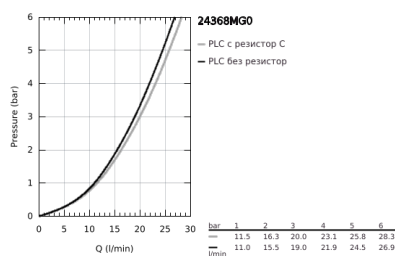

24 368 MG0 ATRIO ЕДНОРЪКОХВАТКОВ СМЕСИТЕЛ ЗА ВАНА, ПОДОВ МОНТАЖ

PRODUCT DESCRIPTION

- Colour: satin graphite
- Външна част към тяло за вграждане 45 984
- GROHE SilkMove - 35 mm керамичен картуш
- С температурен ограничител
- GROHE LongLife finish
- Автоматичен превключвател за вана/душ
- Аератор
- Издаденост 301 mm
- Изход за душ 1/2" с вграден възвратен клапан
- Държач за душ
- ръчен душ Rainshower Aqua Stick (26 866)
- Шлаух за душ Silverflex 1250 mm
- Защита от обратен поток
- без тяло за вграждане 45 984 (купува се отделно)
- Минимално налягане 1 bar.