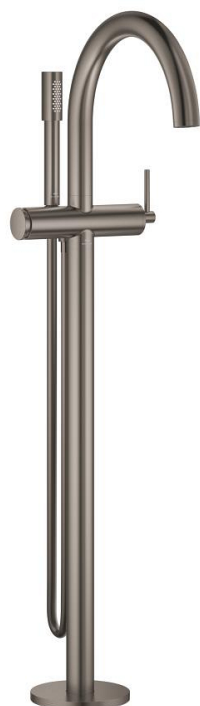

24 368 MG0 ATRIO ЕДНОРЪКОХВАТКОВ СМЕСИТЕЛ ЗА ВАНА, ПОДОВ МОНТАЖ

PRODUCT DESCRIPTION

- Colour: satin graphite
- Външна част към тяло за вграждане 45 984
- GROHE SilkMove - 35 mm керамичен картуш
- С температурен ограничител
- GROHE LongLife finish
- Автоматичен превключвател за вана/душ
- Аератор
- Издаденост 301 mm
- Изход за душ 1/2" с вграден възвратен клапан
- Държач за душ
- ръчен душ Rainshower Aqua Stick (26 866)
- Шлаух за душ Silverflex 1250 mm
- Защита от обратен поток
- без тяло за вграждане 45 984 (купува се отделно)
- Минимално налягане 1 bar.

24 368 MG0 ATRIO ЕДНОРЪКОХВАТКОВ СМЕСИТЕЛ ЗА ВАНА, ПОДОВ МОНТАЖ

SPARE PARTS, октомври 2022 – now

- 1: Картуш (Spare part-nr. 46374000)
- 2: Превключвател (Spare part-nr. 48405MG0)
- 3: Възвратен клапан (Spare part-nr. 08565000)
- 4: Аератор (Spare part-nr. 13926000)
- 5: Филтър (Spare part-nr. 0700200M)
- 6: Ключ (Spare part-nr. 19332000)*