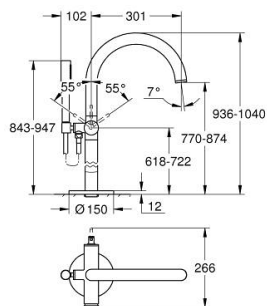

24 368 MS0 АТРИО ЕДНОРЪКОХВАТКОВ СМЕСИТЕЛ ЗА ВАНА, ПОДОВ МОНТАЖ

PRODUCT DESCRIPTION

- Colour: satin steel
- Външна част към тяло за вграждане 45 984
- GROHE SilkMove - 35 mm керамичен картуш
- С температурен ограничител
- GROHE LongLife finish
- Автоматичен превключвател за вана/душ
- Аератор
- Издаденост 301 mm
- Изход за душ 1/2" с вграден възвратен клапан
- Държач за душ
- ръчен душ Rainshower Aqua Stick (26 866)
- Шлаух за душ Silverflex 1250 mm
- Защита от обратен поток
- без тяло за вграждане 45 984 (купува се отделно)
- Минимално налягане 1 bar.

24 368 MS0 ATRIO ЕДНОРЪКОХВАТКОВ СМЕСИТЕЛ ЗА ВАНА, ПОДОВ МОНТАЖ

SPARE PARTS, октомври 2022 – now

- 1: Картуш (Spare part-nr. 46374000)
- 2: Превключвател (Spare part-nr. 48405MS0)
- 3: Възвратен клапан (Spare part-nr. 08565000)
- 4: Аератор (Spare part-nr. 13926000)
- 5: Филтър (Spare part-nr. 0700200M)
- 6: Ключ (Spare part-nr. 19332000)*