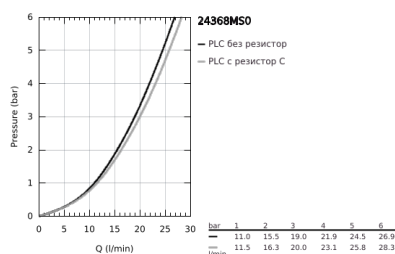

24 368 MS0 АТРИО ЕДНОРЪКОХВАТКОВ СМЕСИТЕЛ ЗА ВАНА, ПОДОВ МОНТАЖ

PRODUCT DESCRIPTION

- Colour: satin steel
- Външна част към тяло за вграждане 45 984
- GROHE SilkMove - 35 mm керамичен картуш
- С температурен ограничител
- GROHE LongLife finish
- Автоматичен превключвател за вана/душ
- Аератор
- Издаденост 301 mm
- Изход за душ 1/2" с вграден възвратен клапан
- Държач за душ
- ръчен душ Rainshower Aqua Stick (26 866)
- Шлаух за душ Silverflex 1250 mm
- Защита от обратен поток
- без тяло за вграждане 45 984 (купува се отделно)
- Минимално налягане 1 bar.