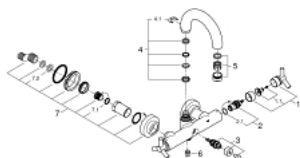

## 25 010 000 ATRIO СМЕСИТЕЛ ЗА ВАНА 1/2", ДВУРЪКОХВАТКОВ

### PRODUCT DESCRIPTION

- Colour: хром
- Стенен монтаж
- Керамични глави 1/2", 90°
- GROHE LongLife хромирано покритие
- Автоматичен превключвател за вана/душ
- Въртящ се тръбен чучур
- Аератор
- Извод за душ 1/2" с възвратен клапан
- Скрити S- връзки
- Защита от обратен поток
- Без душова гарнитура
- Ръкохватка Ypsilon

### SPARE PARTS, септември 2018 – now

- 1: Handle Atrio Ypsilon (Spare part-nr. 45603000)
- 1.1: Комплект за монтаж на резервна ръкохватка (Spare part-nr. 45605000 )
- 2: Керамична глава 1/2" (Spare part-nr. 45882000)
- 2.1: O-ring Ø 18.2 x Ø 1.7 (Spare part-nr. 0392400M)
- 3: Превключвател (Spare part-nr. 45592000)
- 4: Spout connection set (Spare part-nr. 45474000)
- 4.1: Safety disc (Spare part-nr. 0585000M)
- 5: Аератор (Spare part-nr. 13927000)
- 6: Възвратен клапан (Spare part-nr. 08565000)
- 7: Screw connection (Spare part-nr. 45631000)
- 7.1: O-ring Ø 17 x Ø 2 (Spare part-nr. 0305500M)
- 7.2: Уплътнение (Spare part-nr. 0138600M)