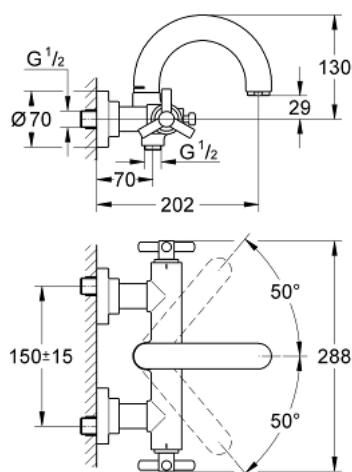

## 25 010 000 ATRIO СМЕСИТЕЛ ЗА ВАНА 1/2", ДВУРЪКОХВАТКОВ

### PRODUCT DESCRIPTION

- Colour: хром
- Стенен монтаж
- Керамични глави 1/2", 90°
- GROHE LongLife хромирано покритие
- Автоматичен превключвател за вана/душ
- Въртящ се тръбен чучур
- Аератор
- Извод за душ 1/2" с възвратен клапан
- Скрити S- връзки
- Защита от обратен поток
- Без душова гарнитура
- Ръкохватка Ypsilon

### SPARE PARTS, септември 2018 – now

- 1: Handle Atrio Ypsilon (Spare part-nr. 45603000)
- 1.1: Комплект за монтаж на резервна ръкохватка (Spare part-nr. 45605000 )
- 2: Керамична глава 1/2" (Spare part-nr. 45882000)
- 2.1: O-ring Ø 18.2 x Ø 1.7 (Spare part-nr. 0392400M)
- 3: Превключвател (Spare part-nr. 45592000)
- 4: Spout connection set (Spare part-nr. 45474000)
- 4.1: Safety disc (Spare part-nr. 0585000M)
- 5: Аератор (Spare part-nr. 13927000)
- 6: Възвратен клапан (Spare part-nr. 08565000)
- 7: Screw connection (Spare part-nr. 45631000)
- 7.1: O-ring Ø 17 x Ø 2 (Spare part-nr. 0305500M)
- 7.2: Уплътнение (Spare part-nr. 0138600M)