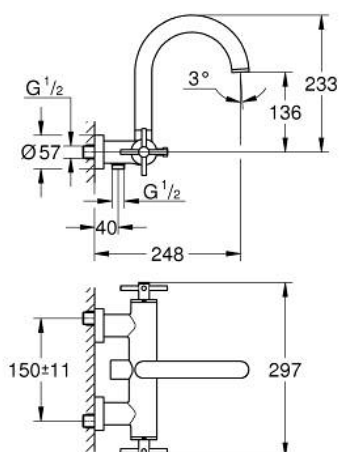

25 010 003 ATRIO СМЕСИТЕЛ ЗА ВАНА 1/2", ДВУРЪКОХВАТКОВ

PRODUCT DESCRIPTION

- Colour: хром
 - Стенен монтаж
 - Керамични глави 1/2", 90°
 - GROHE LongLife хромирано покритие
 - Автоматичен превключвател за вана/душ
 - Цилинричен чучур
 - с дебитен ограничител
 - Аератор
 - Извод за душ 1/2" с възвратен клапан
 - Скрити S- връзки
 - Защита от обратен поток
 - Без душова гарнитура
 - Кръстовидни ръкохватки
- Включени два различни комплекта капачета. Един с обозначение "H" и "C", един без.

25 010 003 ATRIO СМЕСИТЕЛ ЗА ВАНА 1/2", ДВУРЪКОХВАТКОВ

SPARE PARTS, октомври 2018 – now

- 1: Pair of handles (Spare part-nr. 48406000)
- 2: Керамична глава 1/2" (Spare part-nr. 45883000)
- 2.1: O-ring \varnothing 18.2 x \varnothing 1.7 (Spare part-nr. 0392400M)
- 3: Възвратен клапан (Spare part-nr. 08565000)
- 4: Превключвател (Spare part-nr. 48407000)
- 5: Външна част на превключвател (Spare part-nr. 64989000)
- 6: Аератор (Spare part-nr. 13926000)
- 7: Керамична глава 1/2" (Spare part-nr. 45882000)
- 7.1: O-ring \varnothing 18.2 x \varnothing 1.7 (Spare part-nr. 0392400M)