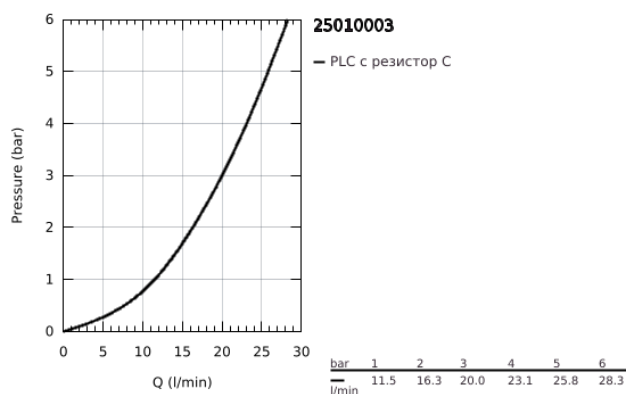

25 010 003 ATRIO СМЕСИТЕЛ ЗА ВАНА 1/2", ДВУРЪКОХВАТКОВ

PRODUCT DESCRIPTION

- Colour: хром
 - Стенен монтаж
 - Керамични глави 1/2", 90°
 - GROHE LongLife хромирано покритие
 - Автоматичен превключвател за вана/душ
 - Цилинричен чучур
 - с дебитен ограничител
 - Аератор
 - Извод за душ 1/2" с възвратен клапан
 - Скрити S- връзки
 - Защита от обратен поток
 - Без душова гарнитура
 - Кръстовидни ръкохватки
- Включени два различни комплекта капачета. Един с обозначение "H" и "C", един без.

25 010 003 ATRIO СМЕСИТЕЛ ЗА ВАНА 1/2", ДВУРЪКОХВАТКОВ

SPARE PARTS, октомври 2018 – now

- 1: Pair of handles (Spare part-nr. 48406000)
- 2: Керамична глава 1/2" (Spare part-nr. 45883000)
- 2.1: O-ring \varnothing 18.2 x \varnothing 1.7 (Spare part-nr. 0392400M)
- 3: Възвратен клапан (Spare part-nr. 08565000)
- 4: Превключвател (Spare part-nr. 48407000)
- 5: Външна част на превключвател (Spare part-nr. 64989000)
- 6: Аератор (Spare part-nr. 13926000)
- 7: Керамична глава 1/2" (Spare part-nr. 45882000)
- 7.1: O-ring \varnothing 18.2 x \varnothing 1.7 (Spare part-nr. 0392400M)