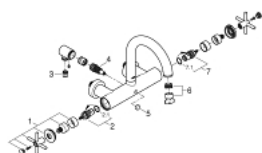

25 010 003 ATRIO СМЕСИТЕЛ ЗА ВАНА 1/2", ДВУРЪКОХВАТКОВ

PRODUCT DESCRIPTION

- Colour: хром
 - Стенен монтаж
 - Керамични глави 1/2", 90°
 - GROHE LongLife хромирано покритие
 - Автоматичен превключвател за вана/душ
 - Цилинричен чучур
 - с дебитен ограничител
 - Аератор
 - Извод за душ 1/2" с възвратен клапан
 - Скрити S- връзки
 - Защита от обратен поток
 - Без душова гарнитура
 - Кръстовидни ръкохватки
- Включени два различни комплекта капачета. Един с обозначение "H" и "C", един без.

25 010 003 ATRIO СМЕСИТЕЛ ЗА ВАНА 1/2", ДВУРЪКОХВАТКОВ

SPARE PARTS, октомври 2018 – now

- 1: Pair of handles (Spare part-nr. 48406000)
- 2: Керамична глава 1/2" (Spare part-nr. 45883000)
- 2.1: O-ring \varnothing 18.2 x \varnothing 1.7 (Spare part-nr. 0392400M)
- 3: Възвратен клапан (Spare part-nr. 08565000)
- 4: Превключвател (Spare part-nr. 48407000)
- 5: Външна част на превключвател (Spare part-nr. 64989000)
- 6: Аератор (Spare part-nr. 13926000)
- 7: Керамична глава 1/2" (Spare part-nr. 45882000)
- 7.1: O-ring \varnothing 18.2 x \varnothing 1.7 (Spare part-nr. 0392400M)