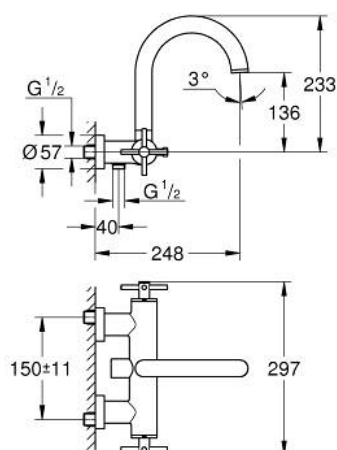

## 25 010 AL3 ATRIO СМЕСИТЕЛ ЗА ВАНА 1/2", ДВУРЪКОХВАТКОВ

### PRODUCT DESCRIPTION

- Colour: brushed hard graphite
  - Стенен монтаж
  - Керамични глави 1/2", 90°
  - GROHE LongLife finish
  - Автоматичен превключвател за вана/душ
  - Цилинричен чучур
  - с дебитен ограничител
  - Аератор
  - Извод за душ 1/2" с възвратен клапан
  - Скрити S- връзки
  - Защита от обратен поток
  - Без душова гарнитура
  - Кръстовидни ръкохватки
- Включени два различни комплекта капачета. Един с обозначение "H" и "C", един без.