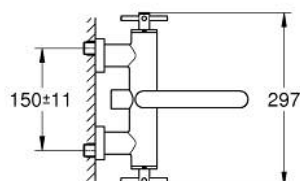

## 25 010 AL3 ATRIO СМЕСИТЕЛ ЗА ВАНА 1/2", ДВУРЪКОХВАТКОВ

### PRODUCT DESCRIPTION

- Colour: brushed hard graphite
  - Стенен монтаж
  - Керамични глави 1/2", 90°
  - GROHE LongLife finish
  - Автоматичен превключвател за вана/душ
  - Цилинричен чучур
  - с дебитен ограничител
  - Аератор
  - Извод за душ 1/2" с възвратен клапан
  - Скрити S- връзки
  - Защита от обратен поток
  - Без душова гарнитура
  - Кръстовидни ръкохватки
- Включени два различни комплекта капачета. Един с обозначение "H" и "C", един без.