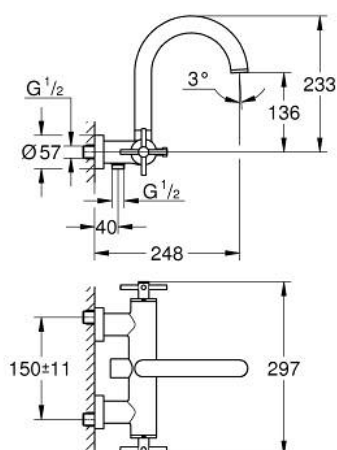

25 010 DA3 ATRIO СМЕСИТЕЛ ЗА ВАНА 1/2", ДВУРЪКОХВАТКОВ

PRODUCT DESCRIPTION

- Colour: warm sunset
 - Стенен монтаж
 - Керамични глави 1/2", 90°
 - GROHE LongLife finish
 - Автоматичен превключвател за вана/душ
 - Цилинричен чучур
 - с дебитен ограничител
 - Аератор
 - Извод за душ 1/2" с възвратен клапан
 - Скрити S- връзки
 - Защита от обратен поток
 - Без душова гарнитура
 - Кръстовидни ръкохватки
- Включени два различни комплекта капачета. Един с обозначение "H" и "C", един без.