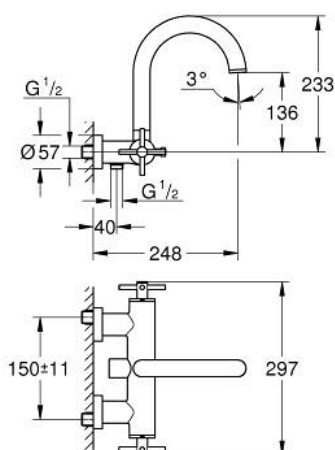

25 010 DC3 ATRIO СМЕСИТЕЛ ЗА ВАНА 1/2", ДВУРЪКОХВАТКОВ

PRODUCT DESCRIPTION

- Colour: supersteel
 - Стенен монтаж
 - Керамични глави 1/2", 90°
 - GROHE LongLife finish
 - Автоматичен превключвател за вана/душ
 - Цилинричен чучур
 - с дебитен ограничител
 - Аератор
 - Извод за душ 1/2" с възвратен клапан
 - Скрити S- връзки
 - Защита от обратен поток
 - Без душова гарнитура
 - Кръстовидни ръкохватки
- Включени два различни комплекта капачета. Един с обозначение "H" и "C", един без.

25 010 DC3 **АТРИО СМЕСИТЕЛ ЗА ВАНА 1/2", ДВУРЪКОХВАТКОВ**

SPARE PARTS, октомври 2018 – now

- 1: Pair of handles (Spare part-nr. 48406DC0)
- 2: Керамична глава 1/2" (Spare part-nr. 45883000)
- 2.1: O-ring Ø 18.2 x Ø 1.7 (Spare part-nr. 0392400M)
- 3: Възвратен клапан (Spare part-nr. 08565000)
- 4: Превключвател (Spare part-nr. 48407DC0)
- 5: Външна част на превключвател (Spare part-nr. 64989DC0)
- 6: Аератор (Spare part-nr. 13926000)
- 7: Керамична глава 1/2" (Spare part-nr. 45882000)
- 7.1: O-ring Ø 18.2 x Ø 1.7 (Spare part-nr. 0392400M)