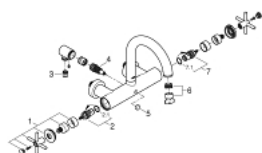

25 010 DC3 ATRIO СМЕСИТЕЛ ЗА ВАНА 1/2", ДВУРЪКОХВАТКОВ

PRODUCT DESCRIPTION

- Colour: supersteel
 - Стенен монтаж
 - Керамични глави 1/2", 90°
 - GROHE LongLife finish
 - Автоматичен превключвател за вана/душ
 - Цилинричен чучур
 - с дебитен ограничител
 - Аератор
 - Извод за душ 1/2" с възвратен клапан
 - Скрити S- връзки
 - Защита от обратен поток
 - Без душова гарнитура
 - Кръстовидни ръкохватки
- Включени два различни комплекта капачета. Един с обозначение "H" и "C", един без.

25 010 DC3 **АТРИО СМЕСИТЕЛ ЗА ВАНА 1/2", ДВУРЪКОХВАТКОВ**

SPARE PARTS, октомври 2018 – now

- 1: Pair of handles (Spare part-nr. 48406DC0)
- 2: Керамична глава 1/2" (Spare part-nr. 45883000)
- 2.1: O-ring Ø 18.2 x Ø 1.7 (Spare part-nr. 0392400M)
- 3: Възвратен клапан (Spare part-nr. 08565000)
- 4: Превключвател (Spare part-nr. 48407DC0)
- 5: Външна част на превключвател (Spare part-nr. 64989DC0)
- 6: Аератор (Spare part-nr. 13926000)
- 7: Керамична глава 1/2" (Spare part-nr. 45882000)
- 7.1: O-ring Ø 18.2 x Ø 1.7 (Spare part-nr. 0392400M)