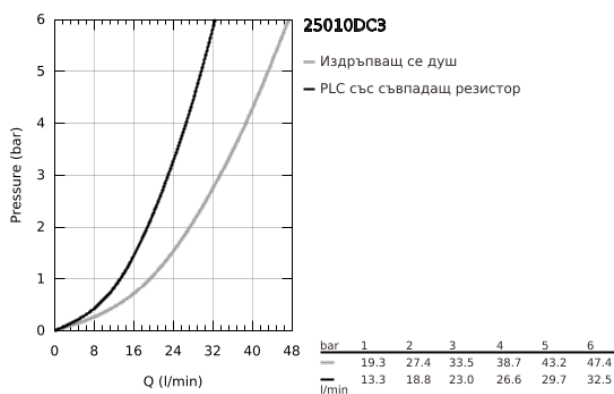

25 010 DC3 ATRIO СМЕСИТЕЛ ЗА ВАНА 1/2", ДВУРЪКОХВАТКОВ

PRODUCT DESCRIPTION

- Colour: supersteel
 - Стенен монтаж
 - Керамични глави 1/2", 90°
 - GROHE LongLife finish
 - Автоматичен превключвател за вана/душ
 - Цилинричен чучур
 - с дебитен ограничител
 - Аератор
 - Извод за душ 1/2" с възвратен клапан
 - Скрити S- връзки
 - Защита от обратен поток
 - Без душова гарнитура
 - Кръстовидни ръкохватки
- Включени два различни комплекта капачета. Един с обозначение "H" и "C", един без.

25 010 DC3 **АТРИО СМЕСИТЕЛ ЗА ВАНА 1/2", ДВУРЪКОХВАТКОВ**

SPARE PARTS, октомври 2018 – now

- 1: Pair of handles (Spare part-nr. 48406DC0)
- 2: Керамична глава 1/2" (Spare part-nr. 45883000)
- 2.1: O-ring Ø 18.2 x Ø 1.7 (Spare part-nr. 0392400M)
- 3: Възвратен клапан (Spare part-nr. 08565000)
- 4: Превключвател (Spare part-nr. 48407DC0)
- 5: Външна част на превключвател (Spare part-nr. 64989DC0)
- 6: Аератор (Spare part-nr. 13926000)
- 7: Керамична глава 1/2" (Spare part-nr. 45882000)
- 7.1: O-ring Ø 18.2 x Ø 1.7 (Spare part-nr. 0392400M)