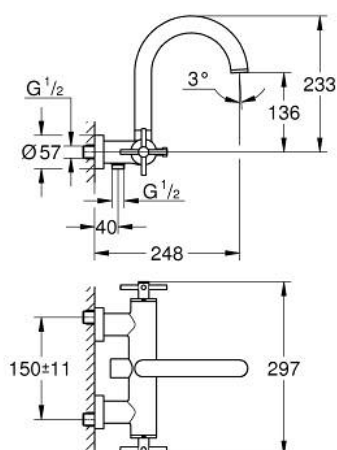

25 010 GL3 ATRIO СМЕСИТЕЛ ЗА ВАНА 1/2", ДВУРЪКОХВАТКОВ

PRODUCT DESCRIPTION

- Colour: cool Sunrise
 - Стенен монтаж
 - Керамични глави 1/2", 90°
 - GROHE LongLife finish
 - Автоматичен превключвател за вана/душ
 - Цилинричен чучур
 - с дебитен ограничител
 - Аератор
 - Извод за душ 1/2" с възвратен клапан
 - Скрити S- връзки
 - Защита от обратен поток
 - Без душова гарнитура
 - Кръстовидни ръкохватки
- Включени два различни комплекта капачета. Един с обозначение "H" и "C", един без.