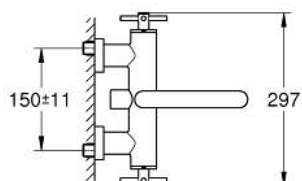

25 010 GL3 ATRIO СМЕСИТЕЛ ЗА ВАНА 1/2", ДВУРЪКОХВАТКОВ

PRODUCT DESCRIPTION

- Colour: cool Sunrise
 - Стенен монтаж
 - Керамични глави 1/2", 90°
 - GROHE LongLife finish
 - Автоматичен превключвател за вана/душ
 - Цилинричен чучур
 - с дебитен ограничител
 - Аератор
 - Извод за душ 1/2" с възвратен клапан
 - Скрити S- връзки
 - Защита от обратен поток
 - Без душова гарнитура
 - Кръстовидни ръкохватки
- Включени два различни комплекта капачета. Един с обозначение "H" и "C", един без.