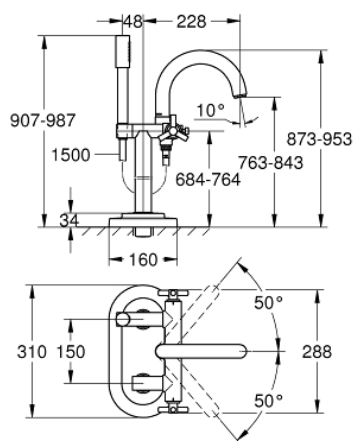

25 044 000 ATRIO СМЕСИТЕЛ ЗА ВАНА 1/2", ДВУРЪКОХВАТКОВ

PRODUCT DESCRIPTION

- Colour: хром
- Монтаж към пода с висока стойка 765 mm
- Керамични глави 1/2", 90°
- GROHE LongLife хромирано покритие
- Автоматичен превключвател за вана/душ
- Подвижен чучур с аератор и ограничител на дебита
- Издаденост 228 mm
- Изход за душ 1/2" с вграден възвратен клапан
- Ръчен душ Sena
- Държач за душ
- Шлаух за душ 1500 mm
- Защита от обратен поток
- за монтаж към
- 45 473
- Без тяло за вграждане
- Ръкохватка Ypsilon

25 044 000 ATRIO СМЕСИТЕЛ ЗА ВАНА 1/2", ДВУРЪКОХВАТКОВ

SPARE PARTS, октомври 2018 – now

- 1: Handle Atrio Ypsilon (Spare part-nr. 45603000)
- 1.1: Комплект за монтаж на резервна ръкохватка (Spare part-nr. 45605000)
- 2: Керамична глава 1/2" (Spare part-nr. 45882000)
- 2.1: O-ring Ø 18.2 x Ø 1.7 (Spare part-nr. 0392400M)
- 3: Превключвател (Spare part-nr. 45592000)
- 4: Spout connection set (Spare part-nr. 45474000)
- 4.1: Safety disc (Spare part-nr. 0585000M)
- 5: Възвратен клапан (Spare part-nr. 08565000)
- 6: Филтър (Spare part-nr. 0700200M)
- 7: Shower holder (Spare part-nr. 45861000)
- 7.1: Thread pin (Spare part-nr. 0311700M)
- 8: Thread pin (Spare part-nr. 0311700M)
- 9: Аератор (Spare part-nr. 13939000)