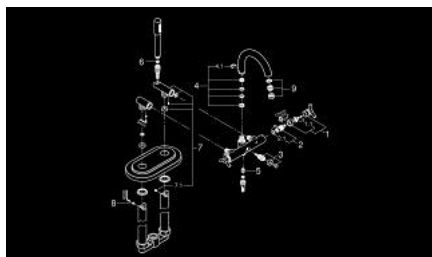

25 044 000 ATRIO СМЕСИТЕЛ ЗА ВАНА 1/2", ДВУРЪКОХВАТКОВ

PRODUCT DESCRIPTION

- Colour: хром
- Монтаж към пода с висока стойка 765 mm
- Керамични глави 1/2", 90°
- GROHE LongLife хромирано покритие
- Автоматичен превключвател за вана/душ
- Подвижен чучур с аератор и ограничител на дебита
- Издаденост 228 mm
- Изход за душ 1/2" с вграден възвратен клапан
- Ръчен душ Sena
- Държач за душ
- Шлаух за душ 1500 mm
- Защита от обратен поток
- за монтаж към
- 45 473
- Без тяло за вграждане
- Ръкохватка Ypsilon

25 044 000 ATRIO СМЕСИТЕЛ ЗА ВАНА 1/2", ДВУРЪКОХВАТКОВ

SPARE PARTS, октомври 2018 – now

- 1: Handle Atrio Ypsilon (Spare part-nr. 45603000)
- 1.1: Комплект за монтаж на резервна ръкохватка (Spare part-nr. 45605000)
- 2: Керамична глава 1/2" (Spare part-nr. 45882000)
- 2.1: O-ring Ø 18.2 x Ø 1.7 (Spare part-nr. 0392400M)
- 3: Превключвател (Spare part-nr. 45592000)
- 4: Spout connection set (Spare part-nr. 45474000)
- 4.1: Safety disc (Spare part-nr. 0585000M)
- 5: Възвратен клапан (Spare part-nr. 08565000)
- 6: Филтър (Spare part-nr. 0700200M)
- 7: Shower holder (Spare part-nr. 45861000)
- 7.1: Thread pin (Spare part-nr. 0311700M)
- 8: Thread pin (Spare part-nr. 0311700M)
- 9: Аератор (Spare part-nr. 13939000)