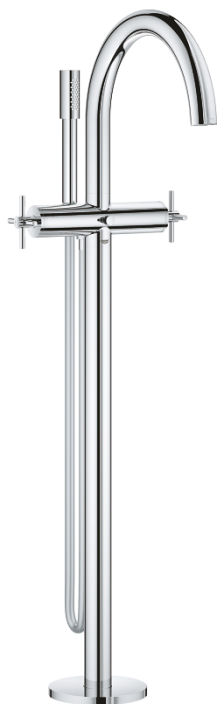

25 044 003 ATRIO СМЕСИТЕЛ ЗА ВАНА 1/2", ДВУРЪКОХВАТКОВ

PRODUCT DESCRIPTION

- Colour: хром
 - Монтаж към пода с висока стойка 765 mm
 - Външна част към тяло за вграждане 45 984 001
 - Без тяло за вграждане
 - Керамични глави 1/2", 90°
 - GROHE LongLife хромирано покритие
 - Автоматичен превключвател за вана/душ
 - Аератор
 - Издаденост 301 mm
 - Изход за душ 1/2" с вграден възвратен клапан
 - Ръчен душ Rainshower Aqua Stick (26 465)
 - Държач за душ
 - Шлаух за душ Silverflex 1250 mm (28 362)
 - Защита от обратен поток
 - Кръстовидни ръкохватки
- Включени два различни комплекта капачета. Един с обозначение "Н" и "С", един без.

25 044 003 ATRIO СМЕСИТЕЛ ЗА ВАНА 1/2", ДВУРЪКОХВАТКОВ

SPARE PARTS, октомври 2018 – now

- 1: Pair of handles (Spare part-nr. 48406000)
- 2: Керамична глава 1/2" (Spare part-nr. 45883000)
- 2.1: O-ring \varnothing 18.2 x \varnothing 1.7 (Spare part-nr. 0392400M)
- 3: Възвратен клапан (Spare part-nr. 08565000)
- 4: Външна част на превключвател (Spare part-nr. 64989000)
- 5: Аератор (Spare part-nr. 13926000)
- 6: Превключвател (Spare part-nr. 48407000)
- 7: Филтър (Spare part-nr. 0700200M)
- 8: Керамична глава 1/2" (Spare part-nr. 45882000)
- 8.1: O-ring \varnothing 18.2 x \varnothing 1.7 (Spare part-nr. 0392400M)