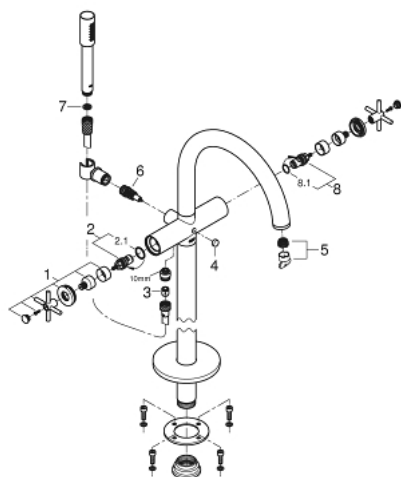

25 044 003 ATRIO СМЕСИТЕЛ ЗА ВАНА 1/2", ДВУРЪКОХВАТКОВ

PRODUCT DESCRIPTION

- Colour: хром
 - Монтаж към пода с висока стойка 765 mm
 - Външна част към тяло за вграждане 45 984 001
 - Без тяло за вграждане
 - Керамични глави 1/2", 90°
 - GROHE LongLife хромирано покритие
 - Автоматичен превключвател за вана/душ
 - Аератор
 - Издаденост 301 mm
 - Изход за душ 1/2" с вграден възвратен клапан
 - Ръчен душ Rainshower Aqua Stick (26 465)
 - Държач за душ
 - Шлаух за душ Silverflex 1250 mm (28 362)
 - Защита от обратен поток
 - Кръстовидни ръкохватки
- Включени два различни комплекта капачета. Един с обозначение "Н" и "С", един без.

25 044 003 ATRIO СМЕСИТЕЛ ЗА ВАНА 1/2", ДВУРЪКОХВАТКОВ

SPARE PARTS, октомври 2018 – now

- 1: Pair of handles (Spare part-nr. 48406000)
- 2: Керамична глава 1/2" (Spare part-nr. 45883000)
- 2.1: O-ring \varnothing 18.2 x \varnothing 1.7 (Spare part-nr. 0392400M)
- 3: Възвратен клапан (Spare part-nr. 08565000)
- 4: Външна част на превключвател (Spare part-nr. 64989000)
- 5: Аератор (Spare part-nr. 13926000)
- 6: Превключвател (Spare part-nr. 48407000)
- 7: Филтър (Spare part-nr. 0700200M)
- 8: Керамична глава 1/2" (Spare part-nr. 45882000)
- 8.1: O-ring \varnothing 18.2 x \varnothing 1.7 (Spare part-nr. 0392400M)