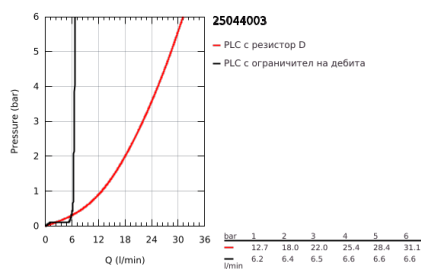

25 044 003 ATRIO СМЕСИТЕЛ ЗА ВАНА 1/2", ДВУРЪКОХВАТКОВ

PRODUCT DESCRIPTION

- Colour: хром
 - Монтаж към пода с висока стойка 765 mm
 - Външна част към тяло за вграждане 45 984 001
 - Без тяло за вграждане
 - Керамични глави 1/2", 90°
 - GROHE LongLife хромирано покритие
 - Автоматичен превключвател за вана/душ
 - Аератор
 - Издаденост 301 mm
 - Изход за душ 1/2" с вграден възвратен клапан
 - Ръчен душ Rainshower Aqua Stick (26 465)
 - Държач за душ
 - Шлаух за душ Silverflex 1250 mm (28 362)
 - Защита от обратен поток
 - Кръстовидни ръкохватки
- Включени два различни комплекта капачета. Един с обозначение "Н" и "С", един без.