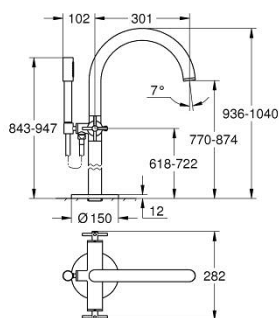

25 044 003 ATRIO СМЕСИТЕЛ ЗА ВАНА 1/2", ДВУРЪКОХВАТКОВ

PRODUCT DESCRIPTION

- Colour: хром
 - Монтаж към пода с висока стойка 765 mm
 - Външна част към тяло за вграждане 45 984 001
 - Без тяло за вграждане
 - Керамични глави 1/2", 90°
 - GROHE LongLife хромирано покритие
 - Автоматичен превключвател за вана/душ
 - Аератор
 - Издаденост 301 mm
 - Изход за душ 1/2" с вграден възвратен клапан
 - Ръчен душ Rainshower Aqua Stick (26 465)
 - Държач за душ
 - Шлаух за душ Silverflex 1250 mm (28 362)
 - Защита от обратен поток
 - Кръстовидни ръкохватки
- Включени два различни комплекта капачета. Един с обозначение "Н" и "С", един без.

25 044 003 ATRIO СМЕСИТЕЛ ЗА ВАНА 1/2", ДВУРЪКОХВАТКОВ

SPARE PARTS, октомври 2018 – now

- 1: Pair of handles (Spare part-nr. 48406000)
- 2: Керамична глава 1/2" (Spare part-nr. 45883000)
- 2.1: O-ring \varnothing 18.2 x \varnothing 1.7 (Spare part-nr. 0392400M)
- 3: Възвратен клапан (Spare part-nr. 08565000)
- 4: Външна част на превключвател (Spare part-nr. 64989000)
- 5: Аератор (Spare part-nr. 13926000)
- 6: Превключвател (Spare part-nr. 48407000)
- 7: Филтър (Spare part-nr. 0700200M)
- 8: Керамична глава 1/2" (Spare part-nr. 45882000)
- 8.1: O-ring \varnothing 18.2 x \varnothing 1.7 (Spare part-nr. 0392400M)