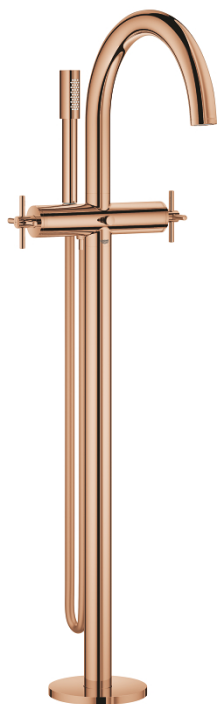

25 044 DA3 ATRIO СМЕСИТЕЛ ЗА ВАНА 1/2", ДВУРЪКОХВАТКОВ

PRODUCT DESCRIPTION

- Colour: warm sunset
 - Монтаж към пода с висока стойка 765 mm
 - Външна част към тяло за вграждане 45 984 001
 - Без тяло за вграждане
 - Керамични глави 1/2", 90°
 - GROHE LongLife finish
 - Автоматичен превключвател за вана/душ
 - Аератор
 - Издаденост 301 mm
 - Изход за душ 1/2" с вграден възвратен клапан
 - Ръчен душ Rainshower Aqua Stick (26 465)
 - Държач за душ
 - Шлаух за душ Silverflex 1250 mm (28 362)
 - Защита от обратен поток
 - Кръстовидни ръкохватки
- Включени два различни комплекта капачета. Един с обозначение "Н" и "С", един без.