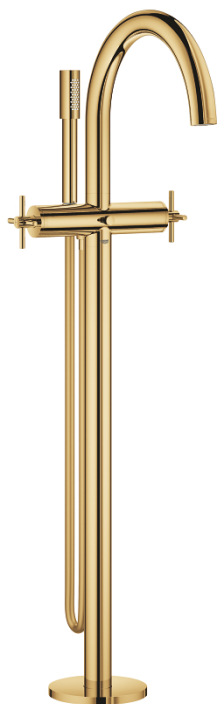

25 044 GL3 ATRIO СМЕСИТЕЛ ЗА ВАНА 1/2", ДВУРЪКОХВАТКОВ

PRODUCT DESCRIPTION

- Colour: cool Sunrise
 - Монтаж към пода с висока стойка 765 mm
 - Външна част към тяло за вграждане 45 984 001
 - Без тяло за вграждане
 - Керамични глави 1/2", 90°
 - GROHE LongLife finish
 - Автоматичен превключвател за вана/душ
 - Аератор
 - Издаденост 301 mm
 - Изход за душ 1/2" с вграден възвратен клапан
 - Ръчен душ Rainshower Aqua Stick (26 465)
 - Държач за душ
 - Шлаух за душ Silverflex 1250 mm (28 362)
 - Защита от обратен поток
 - Кръстовидни ръкохватки
- Включени два различни комплекта капачета. Един с обозначение "Н" и "С", един без.