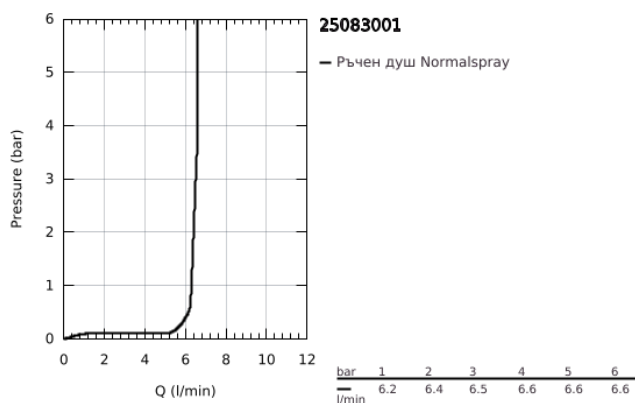

25 083 001 ALLURE ПЕТДУПКОВА КОМБИНАЦИЯ ЗА ВАНА

PRODUCT DESCRIPTION

- Colour: хром
- Керамичен затварящ механизъм Carbodur, 1/2" 180°
- GROHE LongLife хромирано покритие
- чучур за вана 8 1/4" без превключвател