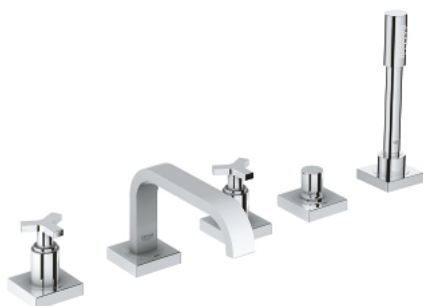

25 083 001 ALLURE ПЕТДУПКОВА КОМБИНАЦИЯ ЗА ВАНА

PRODUCT DESCRIPTION

- Colour: хром
- Керамичен затварящ механизъм Carbodur, 1/2" 180°
- GROHE LongLife хромирано покритие
- чучур за вана 8 1/4" без превключвател

- ръчен душ Rainshower Aqua 6,5 l/min
- Шлаух за душ
- шлаух 2000 mm
- 2000 mm

25 083 001 ALLURE ПЕТДУПКОВА КОМБИНАЦИЯ ЗА ВАНА

SPARE PARTS, ноември 2016 – now

- 1: Комплект за монтаж на резервна ръкохватка (Spare part-nr. 45605000)
- 2: Extension for spindle (Spare part-nr. 45607000)
- 3: Sealing washer (Spare part-nr. 48046000)
- 4: Комплект удължители, 80 mm (Spare part-nr. 45202000)
- 5: Керамична глава 3/4" (Spare part-nr. 45888000)
- 6: Керамична глава 3/4" (Spare part-nr. 45887000)
- 7: Replacement kit for shank fastening (Spare part-nr. 45444000)
- 8: Основа за клапан 3/4" (Spare part-nr. 45345000)
- 9: Replacement kit for shank fastening (Spare part-nr. 45163000)
- 10: Външна част на превключвател (Spare part-nr. 46585000)
- 11: Превключвател (Spare part-nr. 45443000)
- 11.1: Sealing washer $\varnothing 6 \times \varnothing 2$ (Spare part-nr. 0128300M)
- 11.2: Sealing washer (Spare part-nr. 0120500M)
- 12: Възвратен клапан (Spare part-nr. 08565000)
- 13: Филтър (Spare part-nr. 0700200M)
- 14: Конусна гайка (Spare part-nr. 08864000)
- 15: Метален шлаух за душ (Spare part-nr. 28146000)