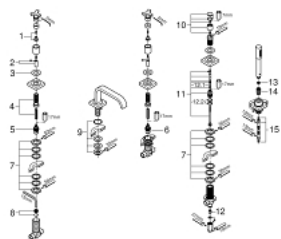

25 083 001 ALLURE ПЕТДУПКОВА КОМБИНАЦИЯ ЗА ВАНА

PRODUCT DESCRIPTION

- Colour: хром
- Керамичен затварящ механизъм Carbodur, 1/2" 180°
- GROHE LongLife хромирано покритие
- чучур за вана 8 1/4" без превключвател

- ръчен душ Rainshower Aqua 6,5 l/min
- Шлаух за душ
- шлаух 2000 mm
- 2000 mm

25 083 001 ALLURE ПЕТДУПКОВА КОМБИНАЦИЯ ЗА ВАНА

SPARE PARTS, ноември 2016 – now

- 1: Комплект за монтаж на резервна ръкохватка (Spare part-nr. 45605000)
- 2: Extension for spindle (Spare part-nr. 45607000)
- 3: Sealing washer (Spare part-nr. 48046000)
- 4: Комплект удължители, 80 mm (Spare part-nr. 45202000)
- 5: Керамична глава 3/4" (Spare part-nr. 45888000)
- 6: Керамична глава 3/4" (Spare part-nr. 45887000)
- 7: Replacement kit for shank fastening (Spare part-nr. 45444000)
- 8: Основа за клапан 3/4" (Spare part-nr. 45345000)
- 9: Replacement kit for shank fastening (Spare part-nr. 45163000)
- 10: Външна част на превключвател (Spare part-nr. 46585000)
- 11: Превключвател (Spare part-nr. 45443000)
- 11.1: Sealing washer $\varnothing 6 \times \varnothing 2$ (Spare part-nr. 0128300M)
- 11.2: Sealing washer (Spare part-nr. 0120500M)
- 12: Възвратен клапан (Spare part-nr. 08565000)
- 13: Филтър (Spare part-nr. 0700200M)
- 14: Конусна гайка (Spare part-nr. 08864000)
- 15: Метален шлаух за душ (Spare part-nr. 28146000)