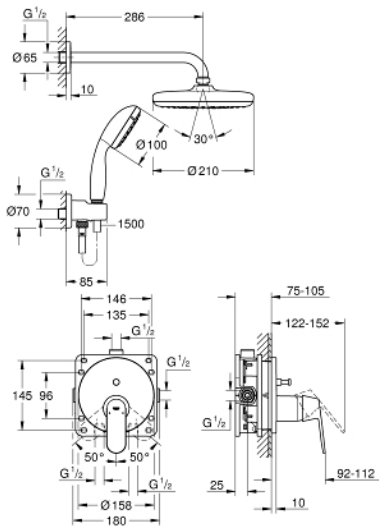

25 219 001 **EUROSMART COSMOPOLITAN <P>ДУШ КОМПЛЕКТ TEMPESTA 210</P>**

PRODUCT DESCRIPTION

- Colour: хром
- Състои се от:
- Eurosmart Cosmopolitan душ гарнитура с автоматичен превключвател за вана/душ (24 045)
- GROHE Rapido SmartBox универсално тяло за вграждане, 1/2" (35 600)
- душ глава Tempesta 210 (26 410)

- Рамо за душ Rainshower 286 mm(28 576 000)
- Ръчен душ Tempesta 100, 2 студи, Дебитен ограничител 9,5 л/мин (27 597)
- Коляно за душ (28628)
- шлайх Rotaflex TwistStop 1500 mm 1/2" x 1/2" (28 409)