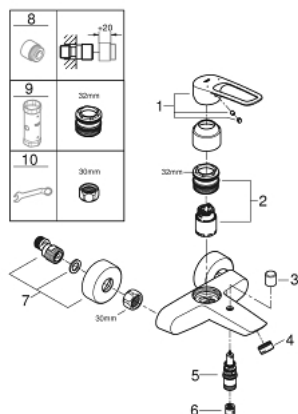

25 241 003 EUROSMART СМЕСИТЕЛ ЗА ВАНА 1/2", ЕДНОРЪКОХВАТКОВ

PRODUCT DESCRIPTION

- Colour: хром
- Стенен монтаж
- Метална ръкохватка
- lever length 123 mm
- GROHE SilkMove - 35 mm керамичен картуш
- Регулатор на дебита
- С температурен ограничител
- Автоматичен превключвател за вана/душ
- Аератор
- Изход за душ 1/2" с вграден възвратен клапан
- S- Връзки
- Метална, стенна розетка
- Защита от обратен поток
- професионална серия

25 241 003 EUROSMART СМЕСИТЕЛ ЗА ВАНА 1/2", ЕДНОРЪКОХВАТКОВ

SPARE PARTS, ноември 2021 – now

- 1: Ръкохватка (Spare part-nr. 48565000)
- 2: Картуш (Spare part-nr. 46374000)
- 3: Външна част на превключвател (Spare part-nr. 64309000)
- 4: Аератор (Spare part-nr. 13952000)
- 5: Превключвател (Spare part-nr. 65655000)
- 6: Възвратен клапан (Spare part-nr. 08565000)
- 7: S- Връзка (Spare part-nr. 12662000)
- 8: Extension 3/4", 20 mm (Spare part-nr. 0713000M)*
- 9: Ключ (Spare part-nr. 19332000)*
- 10: Специален ключ (Spare part-nr. 19377000)*