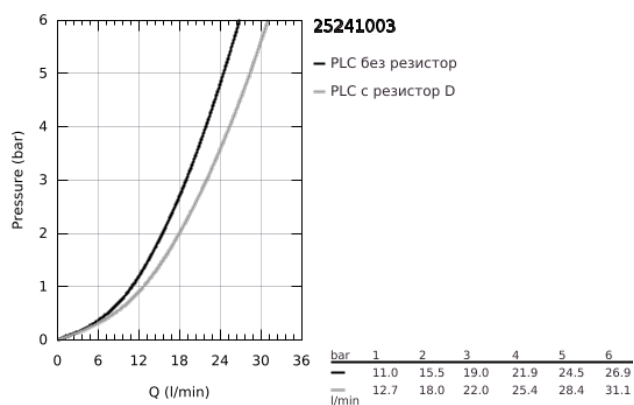

25 241 003 EUROSMART СМЕСИТЕЛ ЗА ВАНА 1/2", ЕДНОРЪКОХВАТКОВ

PRODUCT DESCRIPTION

- Colour: хром
- Стенен монтаж
- Метална ръкохватка
- lever length 123 mm
- GROHE SilkMove - 35 mm керамичен картуш
- Регулатор на дебита
- С температурен ограничител
- Автоматичен превключвател за вана/душ
- Аератор
- Изход за душ 1/2" с вграден възвратен клапан
- S- Връзки
- Метална, стенна розетка
- Защита от обратен поток
- професионална серия

25 241 003 EUROSMART СМЕСИТЕЛ ЗА ВАНА 1/2", ЕДНОРЪКОХВАТКОВ

SPARE PARTS, ноември 2021 – now

- 1: Ръкохватка (Spare part-nr. 48565000)
- 2: Картуш (Spare part-nr. 46374000)
- 3: Външна част на превключвател (Spare part-nr. 64309000)
- 4: Аератор (Spare part-nr. 13952000)
- 5: Превключвател (Spare part-nr. 65655000)
- 6: Възвратен клапан (Spare part-nr. 08565000)
- 7: S- Връзка (Spare part-nr. 12662000)
- 8: Extension 3/4", 20 mm (Spare part-nr. 0713000M)*
- 9: Ключ (Spare part-nr. 19332000)*
- 10: Специален ключ (Spare part-nr. 19377000)*