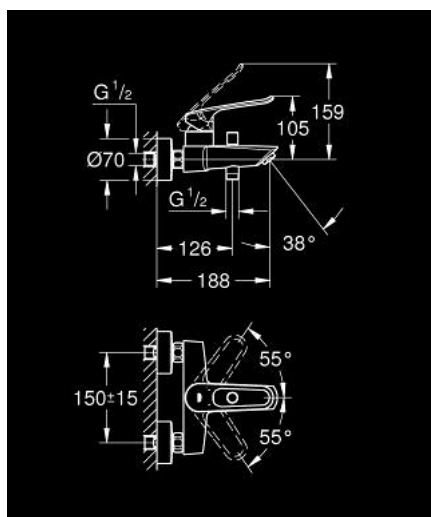

25 241 003 EUROSMART СМЕСИТЕЛ ЗА ВАНА 1/2", ЕДНОРЪКОХВАТКОВ

PRODUCT DESCRIPTION

- Colour: хром
- Стенен монтаж
- Метална ръкохватка
- lever length 123 mm
- GROHE SilkMove - 35 mm керамичен картуш
- Регулатор на дебита
- С температурен ограничител
- Автоматичен превключвател за вана/душ
- Аератор
- Изход за душ 1/2" с вграден възвратен клапан
- S- Връзки
- Метална, стенна розетка
- Защита от обратен поток
- професионална серия

25 241 003 EUROSMART СМЕСИТЕЛ ЗА ВАНА 1/2", ЕДНОРЪКОХВАТКОВ

SPARE PARTS, ноември 2021 – now

- 1: Ръкохватка (Spare part-nr. 48565000)
- 2: Картуш (Spare part-nr. 46374000)
- 3: Външна част на превключвател (Spare part-nr. 64309000)
- 4: Аератор (Spare part-nr. 13952000)
- 5: Превключвател (Spare part-nr. 65655000)
- 6: Възвратен клапан (Spare part-nr. 08565000)
- 7: S- Връзка (Spare part-nr. 12662000)
- 8: Extension 3/4", 20 mm (Spare part-nr. 0713000M)*
- 9: Ключ (Spare part-nr. 19332000)*
- 10: Специален ключ (Spare part-nr. 19377000)*