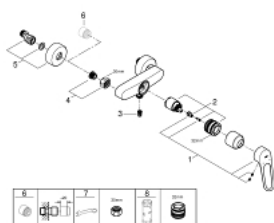

25 242 003 EUROSMART СМЕСИТЕЛ ЗА ДУШ, ЕДНОРЪКОХВАТКОВ 1/2"

PRODUCT DESCRIPTION

- Colour: хром
 - Стенен монтаж
 - Метална ръкохватка
 - lever length 115 mm
 - GROHE SilkMove - 35 mm керамичен картуш
 - Регулатор на дебита
 - С температурен ограничител
 - Извод 1/2" с вграден възвратен клапан
 - S- Връзки
 - Метална, стенна розетка
 - Защита от обратен поток
-
- професионална серия

25 242 003 EUROSART СМЕСИТЕЛ ЗА ДУШ, ЕДНОРЪКОХВАТКОВ 1/2"

SPARE PARTS, декември 2019 – now

- 1: Ръкохватка (Spare part-nr. 48566000)
- 2: Картуш (Spare part-nr. 46374000)
- 3: Възвратен клапан (Spare part-nr. 42601000)
- 4: Винтова връзка 1/2" (Spare part-nr. 45044000)
- 5: S- Връзка (Spare part-nr. 12662000)
- 6: Extension 3/4", 20 mm (Spare part-nr. 0713000M)*
- 7: Специален ключ (Spare part-nr. 19377000)*
- 8: Ключ (Spare part-nr. 19332000)*