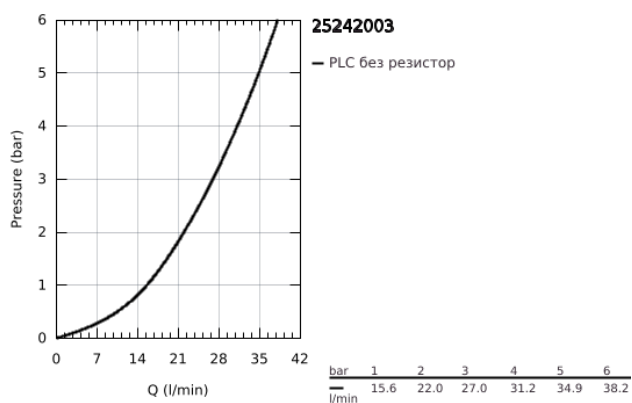

25 242 003 EUROSMART СМЕСИТЕЛ ЗА ДУШ, ЕДНОРЪКОХВАТКОВ 1/2"

PRODUCT DESCRIPTION

- Colour: хром
 - Стенен монтаж
 - Метална ръкохватка
 - lever length 115 mm
 - GROHE SilkMove - 35 mm керамичен картуш
 - Регулатор на дебита
 - С температурен ограничител
 - Извод 1/2" с вграден възвратен клапан
 - S- Връзки
 - Метална, стенна розетка
 - Защита от обратен поток
-
- професионална серия

25 242 003 EUROSART СМЕСИТЕЛ ЗА ДУШ, ЕДНОРЪКОХВАТКОВ 1/2"

SPARE PARTS, декември 2019 – now

- 1: Ръкохватка (Spare part-nr. 48566000)
- 2: Картуш (Spare part-nr. 46374000)
- 3: Възвратен клапан (Spare part-nr. 42601000)
- 4: Винтова връзка 1/2" (Spare part-nr. 45044000)
- 5: S- Връзка (Spare part-nr. 12662000)
- 6: Extension 3/4", 20 mm (Spare part-nr. 0713000M)*
- 7: Специален ключ (Spare part-nr. 19377000)*
- 8: Ключ (Spare part-nr. 19332000)*