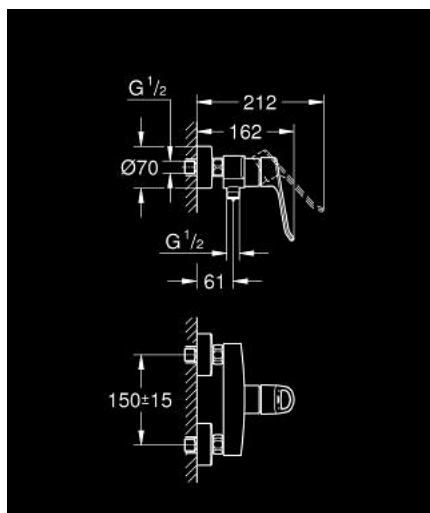

25 242 003 EUROSMART СМЕСИТЕЛ ЗА ДУШ, ЕДНОРЪКОХВАТКОВ 1/2"

PRODUCT DESCRIPTION

- Colour: хром
 - Стенен монтаж
 - Метална ръкохватка
 - lever length 115 mm
 - GROHE SilkMove - 35 mm керамичен картуш
 - Регулатор на дебита
 - С температурен ограничител
 - Извод 1/2" с вграден възвратен клапан
 - S- Връзки
 - Метална, стенна розетка
 - Защита от обратен поток
-
- професионална серия

25 242 003 EUROSART СМЕСИТЕЛ ЗА ДУШ, ЕДНОРЪКОХВАТКОВ 1/2"

SPARE PARTS, декември 2019 – now

- 1: Ръкохватка (Spare part-nr. 48566000)
- 2: Картуш (Spare part-nr. 46374000)
- 3: Възвратен клапан (Spare part-nr. 42601000)
- 4: Винтова връзка 1/2" (Spare part-nr. 45044000)
- 5: S- Връзка (Spare part-nr. 12662000)
- 6: Extension 3/4", 20 mm (Spare part-nr. 0713000M)*
- 7: Специален ключ (Spare part-nr. 19377000)*
- 8: Ключ (Spare part-nr. 19332000)*