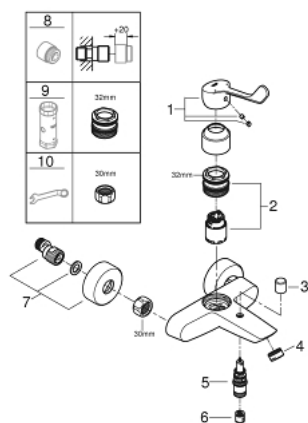

25 243 003 EUROSMART СМЕСИТЕЛ ЗА ВАНА 1/2", ЕДНОРЪКОХВАТКОВ

PRODUCT DESCRIPTION

- Colour: хром
- Стенен монтаж
- издължена метална ръкохватка
- lever length 124 mm
- GROHE SilkMove - 35 mm керамичен картуш
- Регулатор на дебита
- С температурен ограничител
- Автоматичен превключвател за вана/душ
- Аератор
- Изход за душ 1/2" с вграден възвратен клапан
- S- Връзки
- Метална, стенна розетка
- Защита от обратен поток
- професионална серия

25 243 003 EUROSMART СМЕСИТЕЛ ЗА ВАНА 1/2", ЕДНОРЪКОХВАТКОВ

SPARE PARTS, ноември 2021 – now

- 1: Ръкохватка (Spare part-nr. 48567000)
- 2: Картуш (Spare part-nr. 46374000)
- 3: Външна част на превключвател (Spare part-nr. 64309000)
- 4: Аератор (Spare part-nr. 13952000)
- 5: Превключвател (Spare part-nr. 65655000)
- 6: Възвратен клапан (Spare part-nr. 08565000)
- 7: S- Връзка (Spare part-nr. 12662000)
- 8: Extension 3/4", 20 mm (Spare part-nr. 0713000M)*
- 9: Ключ (Spare part-nr. 19332000)*
- 10: Специален ключ (Spare part-nr. 19377000)*