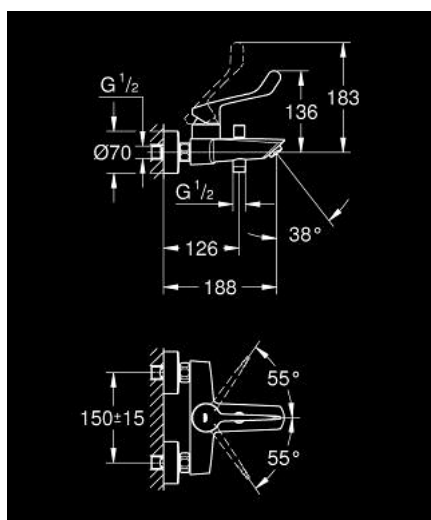

25 243 003 EUROSMART СМЕСИТЕЛ ЗА ВАНА 1/2", ЕДНОРЪКОХВАТКОВ

PRODUCT DESCRIPTION

- Colour: хром
- Стенен монтаж
- издължена метална ръкохватка
- lever length 124 mm
- GROHE SilkMove - 35 mm керамичен картуш
- Регулатор на дебита
- С температурен ограничител
- Автоматичен превключвател за вана/душ
- Аератор
- Изход за душ 1/2" с вграден възвратен клапан
- S- Връзки
- Метална, стенна розетка
- Защита от обратен поток
- професионална серия

25 243 003 EUROSMART СМЕСИТЕЛ ЗА ВАНА 1/2", ЕДНОРЪКОХВАТКОВ

SPARE PARTS, ноември 2021 – now

- 1: Ръкохватка (Spare part-nr. 48567000)
- 2: Картуш (Spare part-nr. 46374000)
- 3: Външна част на превключвател (Spare part-nr. 64309000)
- 4: Аератор (Spare part-nr. 13952000)
- 5: Превключвател (Spare part-nr. 65655000)
- 6: Възвратен клапан (Spare part-nr. 08565000)
- 7: S- Връзка (Spare part-nr. 12662000)
- 8: Extension 3/4", 20 mm (Spare part-nr. 0713000M)*
- 9: Ключ (Spare part-nr. 19332000)*
- 10: Специален ключ (Spare part-nr. 19377000)*