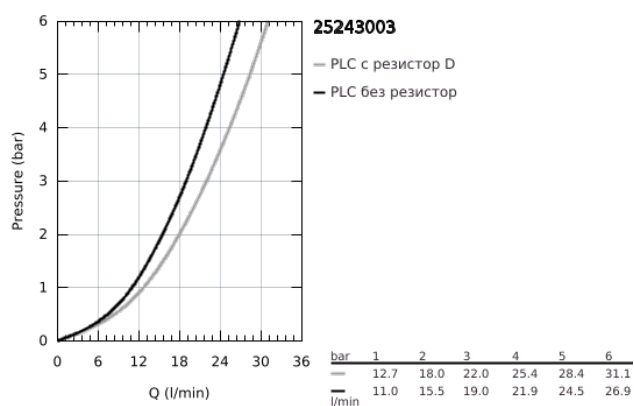

25 243 003 EUROSMART СМЕСИТЕЛ ЗА ВАНА 1/2", ЕДНОРЪКОХВАТКОВ

PRODUCT DESCRIPTION

- Colour: хром
- Стенен монтаж
- издължена метална ръкохватка
- lever length 124 mm
- GROHE SilkMove - 35 mm керамичен картуш
- Регулатор на дебита
- С температурен ограничител
- Автоматичен превключвател за вана/душ
- Аератор
- Изход за душ 1/2" с вграден възвратен клапан
- S- Връзки
- Метална, стенна розетка
- Защита от обратен поток
- професионална серия

25 243 003 EUROSMART СМЕСИТЕЛ ЗА ВАНА 1/2", ЕДНОРЪКОХВАТКОВ

SPARE PARTS, ноември 2021 – now

- 1: Ръкохватка (Spare part-nr. 48567000)
- 2: Картуш (Spare part-nr. 46374000)
- 3: Външна част на превключвател (Spare part-nr. 64309000)
- 4: Аератор (Spare part-nr. 13952000)
- 5: Превключвател (Spare part-nr. 65655000)
- 6: Възвратен клапан (Spare part-nr. 08565000)
- 7: S- Връзка (Spare part-nr. 12662000)
- 8: Extension 3/4", 20 mm (Spare part-nr. 0713000M)*
- 9: Ключ (Spare part-nr. 19332000)*
- 10: Специален ключ (Spare part-nr. 19377000)*