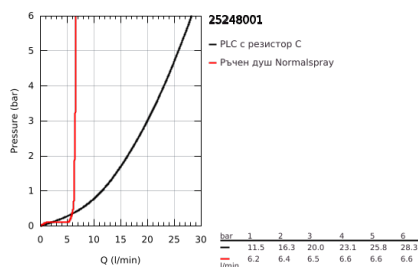

25 248 001 ESSENCE ЕДНОРЪКОХВАТКОВ СМЕСИТЕЛ ЗА ВАНА 1/2", ПОДОВ МОНТАЖ

PRODUCT DESCRIPTION

- Colour: хром
- Външна част към тяло за вграждане 45 984
- Без тяло за вграждане
- GROHE SilkMove - 35 mm керамичен картуш
- С температурен ограничител
- GROHE LongLife хромирано покритие
- Автоматичен превключвател за вана/душ
- Въртящ се чучур с аератор и дебитен ограничител
- Завъртане на 0° / 150° / 360°
- Дължина на чучура 277 mm
- Изход за душ 1/2" с вграден възвратен клапан
- Държач за душ
- metal stick hand shower
- Шлаух за душ Silverflex 1250 mm (28 362)
- Защита от обратен поток
- Минимално налягане 1 bar.
- професионална серия