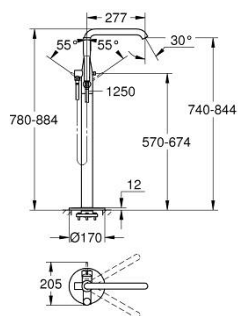

25 248 001 ESSENCE ЕДНОРЪКОХВАТКОВ СМЕСИТЕЛ ЗА ВАНА 1/2", ПОДОВ МОНТАЖ

PRODUCT DESCRIPTION

- Colour: хром
- Външна част към тяло за вграждане 45 984
- Без тяло за вграждане
- GROHE SilkMove - 35 mm керамичен картуш
- С температурен ограничител
- GROHE LongLife хромирано покритие
- Автоматичен превключвател за вана/душ
- Въртящ се чучур с аератор и дебитен ограничител
- Завъртане на 0° / 150° / 360°
- Дължина на чучура 277 mm
- Изход за душ 1/2" с вграден възвратен клапан
- Държач за душ
- metal stick hand shower
- Шлаух за душ Silverflex 1250 mm (28 362)
- Защита от обратен поток
- Минимално налягане 1 bar.
- професионална серия

25 248 001 **ESSENCE ЕДНОРЪКОХВАТКОВ СМЕСИТЕЛ ЗА ВАНА 1/2", ПОДОВ МОНТАЖ**

SPARE PARTS, август 2020 – now

- 1: Ръкохватка (Spare part-nr. 46916000)
- 2: Картуш (Spare part-nr. 46374000)
- 3: Аератор (Spare part-nr. 13926000)
- 4: Уплътнение Ø 13.5 x Ø 2.75 (Spare part-nr. 0128500M)
- 5: Филтър (Spare part-nr. 0700200M)
- 6: Външна част на превключвател (Spare part-nr. 64989000)
- 7: Превключвател (Spare part-nr. 65655000)
- 8: Възвратен клапан (Spare part-nr. 08565000)