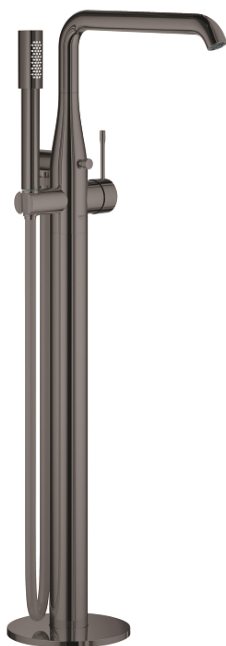

25 248 A01 ESSENCE ЕДНОРЪКОХВАТКОВ СМЕСИТЕЛ ЗА ВАНА 1/2", ПОДОВ МОНТАЖ

PRODUCT DESCRIPTION

- Colour: hard graphite
- Външна част към тяло за вграждане 45 984
- Без тяло за вграждане
- GROHE SilkMove - 35 mm керамичен картуш
- С температурен ограничител
- GROHE LongLife finish
- Автоматичен превключвател за вана/душ
- Въртящ се чучур с аератор и дебитен ограничител
- Завъртане на 0° / 150° / 360°
- Дължина на чучура 277 mm
- Изход за душ 1/2" с вграден възвратен клапан
- Държач за душ
- metal stick hand shower
- Шлаух за душ Silverflex 1250 mm (28 362)
- Защита от обратен поток
- Минимално налягане 1 bar.