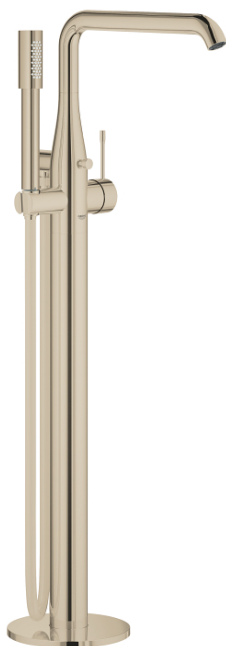

25 248 BE1 ESSENCE ЕДНОРЪКОХВАТКОВ СМЕСИТЕЛ ЗА ВАНА 1/2", ПОДОВ МОНТАЖ

PRODUCT DESCRIPTION

- Colour: nickel
- Външна част към тяло за вграждане 45 984
- Без тяло за вграждане
- GROHE SilkMove - 35 mm керамичен картуш
- С температурен ограничител
- GROHE LongLife finish
- Автоматичен превключвател за вана/душ
- Въртящ се чучур с аератор и дебитен ограничител
- Завъртане на 0° / 150° / 360°
- Дължина на чучура 277 mm
- Изход за душ 1/2" с вграден възвратен клапан
- Държач за душ
- metal stick hand shower
- Шлаух за душ Silverflex 1250 mm (28 362)
- Защита от обратен поток
- Минимално налягане 1 bar.