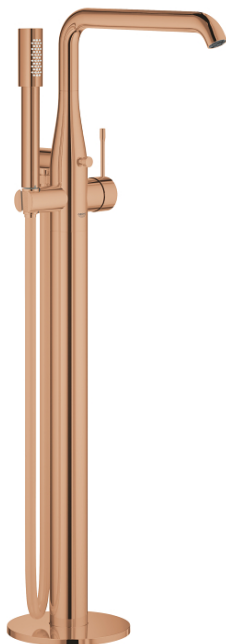

25 248 DA1 ESSENCE ЕДНОРЪКОХВАТКОВ СМЕСИТЕЛ ЗА ВАНА 1/2", ПОДОВ МОНТАЖ

PRODUCT DESCRIPTION

- Colour: warm sunset
- Външна част към тяло за вграждане 45 984
- Без тяло за вграждане
- GROHE SilkMove - 35 mm керамичен картуш
- С температурен ограничител
- GROHE LongLife finish
- Автоматичен превключвател за вана/душ
- Въртящ се чучур с аератор и дебитен ограничител
- Завъртане на 0° / 150° / 360°
- Дължина на чучура 277 mm
- Изход за душ 1/2" с вграден възвратен клапан
- Държач за душ
- metal stick hand shower
- Шлаух за душ Silverflex 1250 mm (28 362)
- Защита от обратен поток
- Минимално налягане 1 bar.