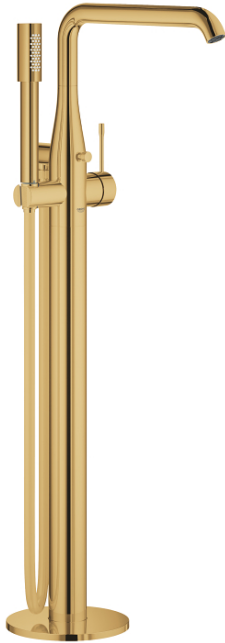

25 248 GL1 ESSENCE ЕДНОРЪКОХВАТКОВ СМЕСИТЕЛ ЗА ВАНА 1/2", ПОДОВ МОНТАЖ

PRODUCT DESCRIPTION

- Colour: cool Sunrise
- Външна част към тяло за вграждане 45 984
- Без тяло за вграждане
- GROHE SilkMove - 35 mm керамичен картуш
- С температурен ограничител
- GROHE LongLife finish
- Автоматичен превключвател за вана/душ
- Въртящ се чучур с аератор и дебитен ограничител
- Завъртане на 0° / 150° / 360°
- Дължина на чучура 277 mm
- Изход за душ 1/2" с вграден възвратен клапан
- Държач за душ
- metal stick hand shower
- Шлаух за душ Silverflex 1250 mm (28 362)
- Защита от обратен поток
- Минимално налягане 1 bar.