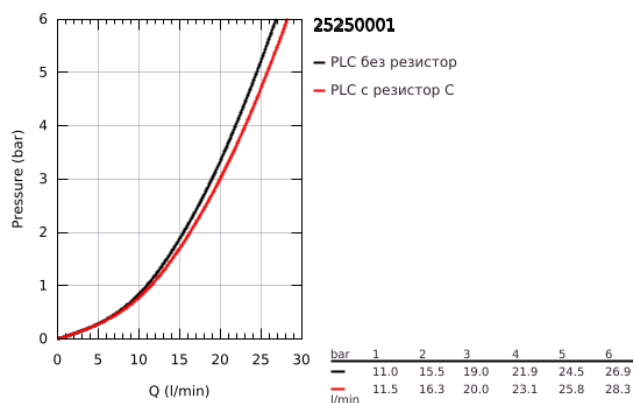

## 25 250 001 ESSENCE СМЕСИТЕЛ ЗА ВАНА 1/2", ЕДНОРЪКОХВАТКОВ

### PRODUCT DESCRIPTION

- Colour: хром
- Стенен монтаж
- Метална ръкохватка
- GROHE SilkMove - 35 mm керамичен картуш
- С температурен ограничител
- GROHE LongLife хромирано покритие
- Автоматичен превключвател за вана/душ
- Аератор
- Извод за душ 1/2"
- Вграден възвратен клапан
- S- Връзки
- Защита от обратен поток
- Минимално налягане 1 bar.
- професионална серия