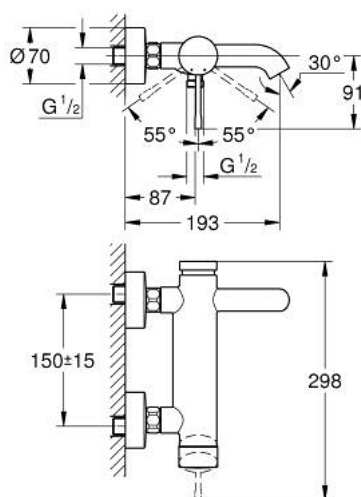

## 25 250 001 ESSENCE СМЕСИТЕЛ ЗА ВАНА 1/2", ЕДНОРЪКОХВАТКОВ

### PRODUCT DESCRIPTION

- Colour: хром
- Стенен монтаж
- Метална ръкохватка
- GROHE SilkMove - 35 mm керамичен картуш
- С температурен ограничител
- GROHE LongLife хромирано покритие
- Автоматичен превключвател за вана/душ
- Аератор
- Извод за душ 1/2"
- Вграден възвратен клапан
- S- Връзки
- Защита от обратен поток
- Минимално налягане 1 bar.
- професионална серия

### SPARE PARTS, август 2020 – now

- 1: Ръкохватка (Spare part-nr. 46916000)
- 2: Screw coupling (Spare part-nr. 46460000)
- 3: Картуш (Spare part-nr. 46374000)
- 4: S- Връзка (Spare part-nr. 12662000)
- 5: Винтова връзка 1/2" (Spare part-nr. 45044000)
- 6: Превключвател (Spare part-nr. 46920000)
- 7: Възвратен клапан (Spare part-nr. 08565000)
- 8: Аератор (Spare part-nr. 13926000)
- 9: Extension 3/4", 20 mm (Spare part-nr. 0713000M)\*
- 10: Специален ключ (Spare part-nr. 19377000)\*