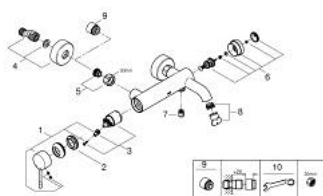

## 25 250 001 ESSENCE СМЕСИТЕЛ ЗА ВАНА 1/2", ЕДНОРЪКОХВАТКОВ

### PRODUCT DESCRIPTION

- Colour: хром
- Стенен монтаж
- Метална ръкохватка
- GROHE SilkMove - 35 mm керамичен картуш
- С температурен ограничител
- GROHE LongLife хромирано покритие
- Автоматичен превключвател за вана/душ
- Аератор
- Извод за душ 1/2"
- Вграден възвратен клапан
- S- Връзки
- Защита от обратен поток
- Минимално налягане 1 bar.
- професионална серия