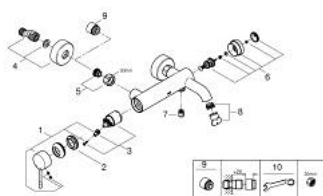

25 250 AL1 ESSENCE СМЕСИТЕЛ ЗА ВАНА 1/2", ЕДНОРЪКОХВАТКОВ

PRODUCT DESCRIPTION

- Colour: brushed hard graphite
- Стенен монтаж
- Метална ръкохватка
- GROHE SilkMove - 35 mm керамичен картуш
- С температурен ограничител
- GROHE LongLife finish
- Автоматичен превключвател за вана/душ
- Аератор
- Извод за душ 1/2"
- Вграден възвратен клапан
- S- Връзки
- Защита от обратен поток
- Минимално налягане 1 bar.

25 250 AL1 ESSENCE СМЕСИТЕЛ ЗА ВАНА 1/2", ЕДНОРЪКОХВАТКОВ

SPARE PARTS, октомври 2020 – now

- 1: Ръкохватка (Spare part-nr. 46916AL0)
- 2: Screw coupling (Spare part-nr. 46460000)
- 3: Картуш (Spare part-nr. 46374000)
- 4: S- Връзка (Spare part-nr. 12662AL0)
- 5: Винтова връзка 1/2" (Spare part-nr. 45044AL0)
- 6: Превключвател (Spare part-nr. 46920AL0)
- 7: Възвратен клапан (Spare part-nr. 08565000)
- 8: Аератор (Spare part-nr. 13926000)
- 9: Extension 3/4", 20 mm (Spare part-nr. 0713000M)*
- 10: Специален ключ (Spare part-nr. 19377000)*