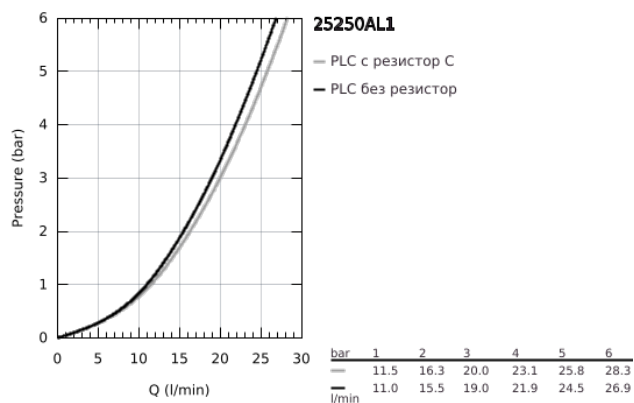

25 250 AL1 ESSENCE СМЕСИТЕЛ ЗА ВАНА 1/2", ЕДНОРЪКОХВАТКОВ

PRODUCT DESCRIPTION

- Colour: brushed hard graphite
- Стенен монтаж
- Метална ръкохватка
- GROHE SilkMove - 35 mm керамичен картуш
- С температурен ограничител
- GROHE LongLife finish
- Автоматичен превключвател за вана/душ
- Аератор
- Извод за душ 1/2"
- Вграден възвратен клапан
- S- Връзки
- Защита от обратен поток
- Минимално налягане 1 bar.

25 250 AL1 ESSENCE СМЕСИТЕЛ ЗА ВАНА 1/2", ЕДНОРЪКОХВАТКОВ

SPARE PARTS, октомври 2020 – now

- 1: Ръкохватка (Spare part-nr. 46916AL0)
- 2: Screw coupling (Spare part-nr. 46460000)
- 3: Картуш (Spare part-nr. 46374000)
- 4: S- Връзка (Spare part-nr. 12662AL0)
- 5: Винтова връзка 1/2" (Spare part-nr. 45044AL0)
- 6: Превключвател (Spare part-nr. 46920AL0)
- 7: Възвратен клапан (Spare part-nr. 08565000)
- 8: Аератор (Spare part-nr. 13926000)
- 9: Extension 3/4", 20 mm (Spare part-nr. 0713000M)*
- 10: Специален ключ (Spare part-nr. 19377000)*