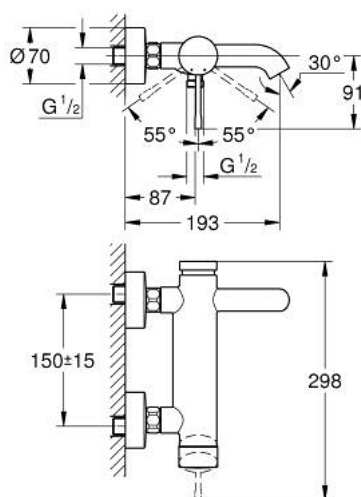

25 250 AL1 ESSENCE СМЕСИТЕЛ ЗА ВАНА 1/2", ЕДНОРЪКОХВАТКОВ

PRODUCT DESCRIPTION

- Colour: brushed hard graphite
- Стенен монтаж
- Метална ръкохватка
- GROHE SilkMove - 35 mm керамичен картуш
- С температурен ограничител
- GROHE LongLife finish
- Автоматичен превключвател за вана/душ
- Аератор
- Извод за душ 1/2"
- Вграден възвратен клапан
- S- Връзки
- Защита от обратен поток
- Минимално налягане 1 bar.

25 250 AL1 ESSENCE СМЕСИТЕЛ ЗА ВАНА 1/2", ЕДНОРЪКОХВАТКОВ

SPARE PARTS, октомври 2020 – now

- 1: Ръкохватка (Spare part-nr. 46916AL0)
- 2: Screw coupling (Spare part-nr. 46460000)
- 3: Картуш (Spare part-nr. 46374000)
- 4: S- Връзка (Spare part-nr. 12662AL0)
- 5: Винтова връзка 1/2" (Spare part-nr. 45044AL0)
- 6: Превключвател (Spare part-nr. 46920AL0)
- 7: Възвратен клапан (Spare part-nr. 08565000)
- 8: Аератор (Spare part-nr. 13926000)
- 9: Extension 3/4", 20 mm (Spare part-nr. 0713000M)*
- 10: Специален ключ (Spare part-nr. 19377000)*