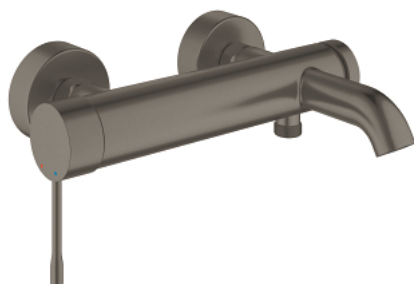

25 250 AL1 ESSENCE СМЕСИТЕЛ ЗА ВАНА 1/2", ЕДНОРЪКОХВАТКОВ

PRODUCT DESCRIPTION

- Colour: brushed hard graphite
- Стенен монтаж
- Метална ръкохватка
- GROHE SilkMove - 35 mm керамичен картуш
- С температурен ограничител
- GROHE LongLife finish
- Автоматичен превключвател за вана/душ
- Аератор
- Извод за душ 1/2"
- Вграден възвратен клапан
- S- Връзки
- Защита от обратен поток
- Минимално налягане 1 bar.

25 250 AL1 ESSENCE СМЕСИТЕЛ ЗА ВАНА 1/2", ЕДНОРЪКОХВАТКОВ

SPARE PARTS, октомври 2020 – now

- 1: Ръкохватка (Spare part-nr. 46916AL0)
- 2: Screw coupling (Spare part-nr. 46460000)
- 3: Картуш (Spare part-nr. 46374000)
- 4: S- Връзка (Spare part-nr. 12662AL0)
- 5: Винтова връзка 1/2" (Spare part-nr. 45044AL0)
- 6: Превключвател (Spare part-nr. 46920AL0)
- 7: Възвратен клапан (Spare part-nr. 08565000)
- 8: Аератор (Spare part-nr. 13926000)
- 9: Extension 3/4", 20 mm (Spare part-nr. 0713000M)*
- 10: Специален ключ (Spare part-nr. 19377000)*