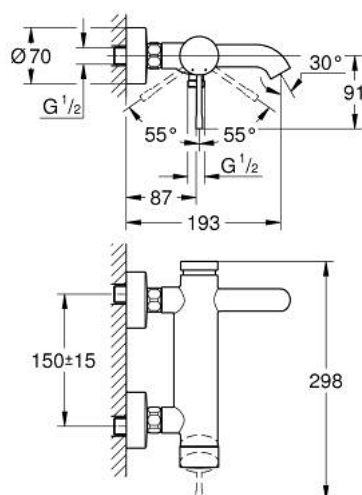

25 250 BE1 ESSENCE СМЕСИТЕЛ ЗА ВАНА 1/2", ЕДНОРЪКОХВАТКОВ

PRODUCT DESCRIPTION

- Colour: nickel
- Стенен монтаж
- Метална ръкохватка
- GROHE SilkMove - 35 mm керамичен картуш
- С температурен ограничител
- GROHE LongLife finish
- Автоматичен превключвател за вана/душ
- Аератор
- Извод за душ 1/2"
- Вграден възвратен клапан
- S- Връзки
- Защита от обратен поток
- Минимално налягане 1 bar.