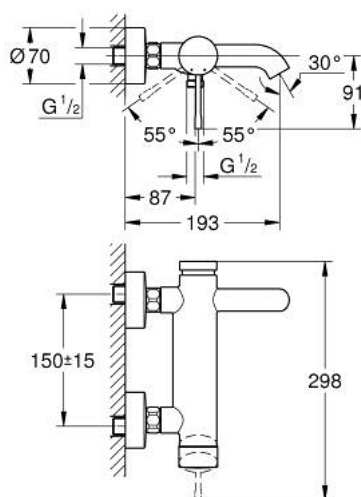

25 250 DA1 ESSENCE СМЕСИТЕЛ ЗА ВАНА 1/2", ЕДНОРЪКОХВАТКОВ

PRODUCT DESCRIPTION

- Colour: warm sunset
- Стенен монтаж
- Метална ръкохватка
- GROHE SilkMove - 35 mm керамичен картуш
- С температурен ограничител
- GROHE LongLife finish
- Автоматичен превключвател за вана/душ
- Аератор
- Извод за душ 1/2"
- Вграден възвратен клапан
- S- Връзки
- Защита от обратен поток
- Минимално налягане 1 bar.