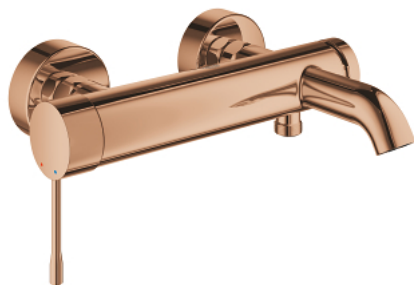

25 250 DA1 ESSENCE СМЕСИТЕЛ ЗА ВАНА 1/2", ЕДНОРЪКОХВАТКОВ

PRODUCT DESCRIPTION

- Colour: warm sunset
- Стенен монтаж
- Метална ръкохватка
- GROHE SilkMove - 35 mm керамичен картуш
- С температурен ограничител
- GROHE LongLife finish
- Автоматичен превключвател за вана/душ
- Аератор
- Извод за душ 1/2"
- Вграден възвратен клапан
- S- Връзки
- Защита от обратен поток
- Минимално налягане 1 bar.