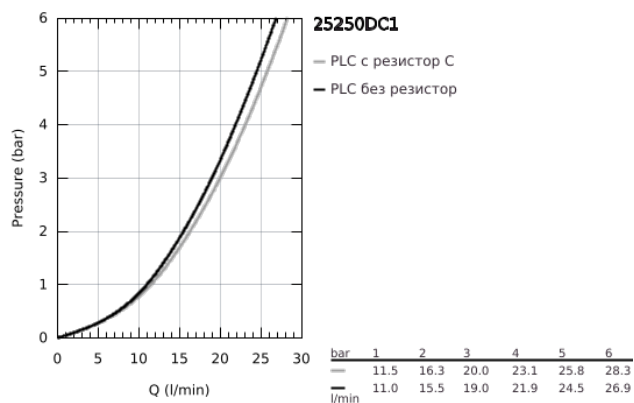

25 250 DC1 ESSENCE СМЕСИТЕЛ ЗА ВАНА 1/2", ЕДНОРЪКОХВАТКОВ

PRODUCT DESCRIPTION

- Colour: supersteel
- Стенен монтаж
- Метална ръкохватка
- GROHE SilkMove - 35 mm керамичен картуш
- С температурен ограничител
- GROHE LongLife finish
- Автоматичен превключвател за вана/душ
- Аератор
- Извод за душ 1/2"
- Вграден възвратен клапан
- S- Връзки
- Защита от обратен поток
- Минимално налягане 1 bar.

25 250 DC1 ESSENCE СМЕСИТЕЛ ЗА ВАНА 1/2", ЕДНОРЪКОХВАТКОВ

SPARE PARTS, октомври 2020 – now

- 1: Ръкохватка (Spare part-nr. 46916DC0)
- 2: Screw coupling (Spare part-nr. 46460000)
- 3: Картуш (Spare part-nr. 46374000)
- 4: S- Връзка (Spare part-nr. 12662DC0)
- 5: Винтова връзка 1/2" (Spare part-nr. 45044DC0)
- 6: Превключвател (Spare part-nr. 46920DC0)
- 7: Възвратен клапан (Spare part-nr. 08565000)
- 8: Аератор (Spare part-nr. 13926000)
- 9: Extension 3/4", 20 mm (Spare part-nr. 0713000M)*
- 10: Специален ключ (Spare part-nr. 19377000)*