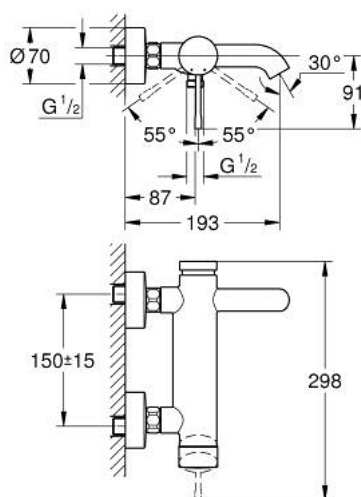

25 250 DC1 ESSENCE СМЕСИТЕЛ ЗА ВАНА 1/2", ЕДНОРЪКОХВАТКОВ

PRODUCT DESCRIPTION

- Colour: supersteel
- Стенен монтаж
- Метална ръкохватка
- GROHE SilkMove - 35 mm керамичен картуш
- С температурен ограничител
- GROHE LongLife finish
- Автоматичен превключвател за вана/душ
- Аератор
- Извод за душ 1/2"
- Вграден възвратен клапан
- S- Връзки
- Защита от обратен поток
- Минимално налягане 1 bar.

25 250 DC1 ESSENCE СМЕСИТЕЛ ЗА ВАНА 1/2", ЕДНОРЪКОХВАТКОВ

SPARE PARTS, октомври 2020 – now

- 1: Ръкохватка (Spare part-nr. 46916DC0)
- 2: Screw coupling (Spare part-nr. 46460000)
- 3: Картуш (Spare part-nr. 46374000)
- 4: S- Връзка (Spare part-nr. 12662DC0)
- 5: Винтова връзка 1/2" (Spare part-nr. 45044DC0)
- 6: Превключвател (Spare part-nr. 46920DC0)
- 7: Възвратен клапан (Spare part-nr. 08565000)
- 8: Аератор (Spare part-nr. 13926000)
- 9: Extension 3/4", 20 mm (Spare part-nr. 0713000M)*
- 10: Специален ключ (Spare part-nr. 19377000)*