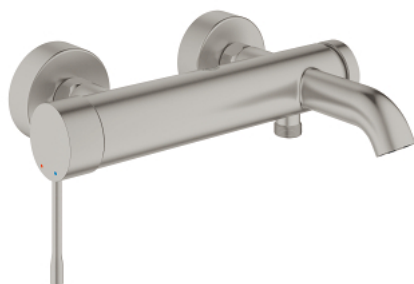

25 250 DC1 ESSENCE СМЕСИТЕЛ ЗА ВАНА 1/2", ЕДНОРЪКОХВАТКОВ

PRODUCT DESCRIPTION

- Colour: supersteel
- Стенен монтаж
- Метална ръкохватка
- GROHE SilkMove - 35 mm керамичен картуш
- С температурен ограничител
- GROHE LongLife finish
- Автоматичен превключвател за вана/душ
- Аератор
- Извод за душ 1/2"
- Вграден възвратен клапан
- S- Връзки
- Защита от обратен поток
- Минимално налягане 1 bar.

25 250 DC1 ESSENCE СМЕСИТЕЛ ЗА ВАНА 1/2", ЕДНОРЪКОХВАТКОВ

SPARE PARTS, октомври 2020 – now

- 1: Ръкохватка (Spare part-nr. 46916DC0)
- 2: Screw coupling (Spare part-nr. 46460000)
- 3: Картуш (Spare part-nr. 46374000)
- 4: S- Връзка (Spare part-nr. 12662DC0)
- 5: Винтова връзка 1/2" (Spare part-nr. 45044DC0)
- 6: Превключвател (Spare part-nr. 46920DC0)
- 7: Възвратен клапан (Spare part-nr. 08565000)
- 8: Аератор (Spare part-nr. 13926000)
- 9: Extension 3/4", 20 mm (Spare part-nr. 0713000M)*
- 10: Специален ключ (Spare part-nr. 19377000)*