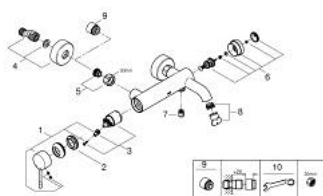

25 250 DC1 ESSENCE СМЕСИТЕЛ ЗА ВАНА 1/2", ЕДНОРЪКОХВАТКОВ

PRODUCT DESCRIPTION

- Colour: supersteel
- Стенен монтаж
- Метална ръкохватка
- GROHE SilkMove - 35 mm керамичен картуш
- С температурен ограничител
- GROHE LongLife finish
- Автоматичен превключвател за вана/душ
- Аератор
- Извод за душ 1/2"
- Вграден възвратен клапан
- S- Връзки
- Защита от обратен поток
- Минимално налягане 1 bar.

25 250 DC1 ESSENCE СМЕСИТЕЛ ЗА ВАНА 1/2", ЕДНОРЪКОХВАТКОВ

SPARE PARTS, октомври 2020 – now

- 1: Ръкохватка (Spare part-nr. 46916DC0)
- 2: Screw coupling (Spare part-nr. 46460000)
- 3: Картуш (Spare part-nr. 46374000)
- 4: S- Връзка (Spare part-nr. 12662DC0)
- 5: Винтова връзка 1/2" (Spare part-nr. 45044DC0)
- 6: Превключвател (Spare part-nr. 46920DC0)
- 7: Възвратен клапан (Spare part-nr. 08565000)
- 8: Аератор (Spare part-nr. 13926000)
- 9: Extension 3/4", 20 mm (Spare part-nr. 0713000M)*
- 10: Специален ключ (Spare part-nr. 19377000)*