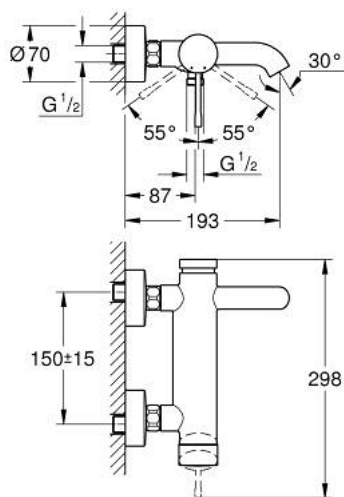

25 250 DL1 ESSENCE СМЕСИТЕЛ ЗА ВАНА 1/2", ЕДНОРЪКОХВАТКОВ

PRODUCT DESCRIPTION

- Colour: brushed warm sunset
- Стенен монтаж
- Метална ръкохватка
- GROHE SilkMove - 35 mm керамичен картуш
- С температурен ограничител
- GROHE LongLife finish
- Автоматичен превключвател за вана/душ
- Аератор
- Извод за душ 1/2"
- Вграден възвратен клапан
- S- Връзки
- Защита от обратен поток
- Минимално налягане 1 bar.