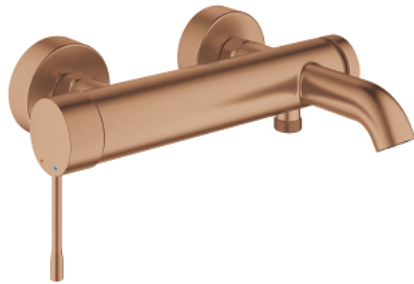

25 250 DL1 ESSENCE СМЕСИТЕЛ ЗА ВАНА 1/2", ЕДНОРЪКОХВАТКОВ

PRODUCT DESCRIPTION

- Colour: brushed warm sunset
- Стенен монтаж
- Метална ръкохватка
- GROHE SilkMove - 35 mm керамичен картуш
- С температурен ограничител
- GROHE LongLife finish
- Автоматичен превключвател за вана/душ
- Аератор
- Извод за душ 1/2"
- Вграден възвратен клапан
- S- Връзки
- Защита от обратен поток
- Минимално налягане 1 bar.