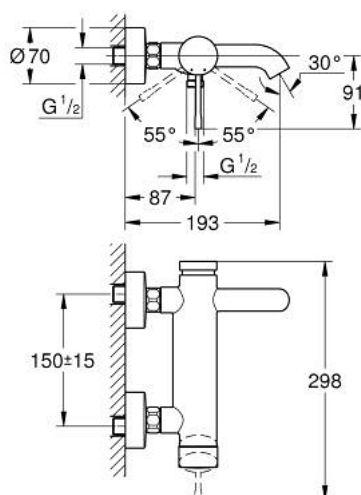

## 25 250 GL1 ESSENCE СМЕСИТЕЛ ЗА ВАНА 1/2", ЕДНОРЪКОХВАТКОВ

### PRODUCT DESCRIPTION

- Colour: cool Sunrise
- Стенен монтаж
- Метална ръкохватка
- GROHE SilkMove - 35 mm керамичен картуш
- С температурен ограничител
- GROHE LongLife finish
- Автоматичен превключвател за вана/душ
- Аератор
- Извод за душ 1/2"
- Вграден възвратен клапан
- S- Връзки
- Защита от обратен поток
- Минимално налягане 1 bar.