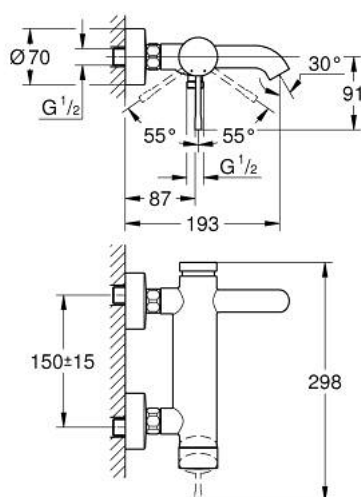

25 250 KF1 ESSENCE СМЕСИТЕЛ ЗА ВАНА 1/2", ЕДНОРЪКОХВАТКОВ

PRODUCT DESCRIPTION

- Colour: phantom black
- Стенен монтаж
- Метална ръкохватка
- GROHE SilkMove - 35 mm керамичен картуш
- С температурен ограничител
- Автоматичен превключвател за вана/душ
- Аератор
- Извод за душ 1/2"
- Вграден възвратен клапан
- S-Връзки
- Защита от обратен поток
- Минимално налягане 1 bar.

25 250 KF1 ESSENCE СМЕСИТЕЛ ЗА ВАНА 1/2", ЕДНОРЪКОХВАТКОВ

SPARE PARTS, март 2022 – now

- 1: Ръкохватка (Spare part-nr. 46916KF0)
- 2: Screw coupling (Spare part-nr. 46460000)
- 3: Картуш (Spare part-nr. 46374000)
- 4: S- Връзка (Spare part-nr. 12662KF0)
- 5: Винтова връзка 1/2" (Spare part-nr. 45044KF0)
- 6: Превключвател (Spare part-nr. 46920KF0)
- 7: Възвратен клапан (Spare part-nr. 08565000)
- 8: Аератор (Spare part-nr. 13926000)
- 9: Extension 3/4", 20 mm (Spare part-nr. 0713000M)*
- 10: Специален ключ (Spare part-nr. 19377000)*