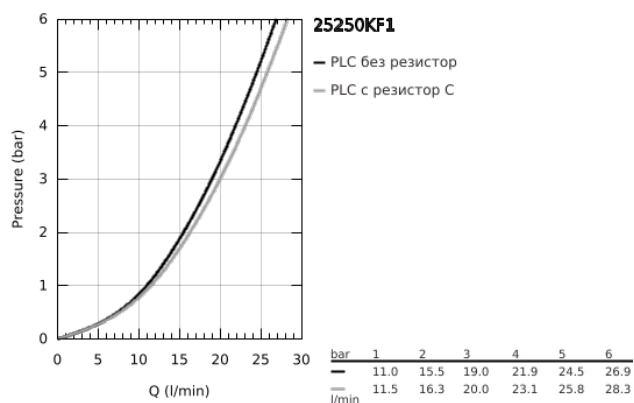

25 250 KF1 ESSENCE СМЕСИТЕЛ ЗА ВАНА 1/2", ЕДНОРЪКОХВАТКОВ

PRODUCT DESCRIPTION

- Colour: phantom black
- Стенен монтаж
- Метална ръкохватка
- GROHE SilkMove - 35 mm керамичен картуш
- С температурен ограничител
- Автоматичен превключвател за вана/душ
- Аератор
- Извод за душ 1/2"
- Вграден възвратен клапан
- S-Връзки
- Защита от обратен поток
- Минимално налягане 1 bar.

25 250 KF1 ESSENCE СМЕСИТЕЛ ЗА ВАНА 1/2", ЕДНОРЪКОХВАТКОВ

SPARE PARTS, март 2022 – now

- 1: Ръкохватка (Spare part-nr. 46916KF0)
- 2: Screw coupling (Spare part-nr. 46460000)
- 3: Картуш (Spare part-nr. 46374000)
- 4: S- Връзка (Spare part-nr. 12662KF0)
- 5: Винтова връзка 1/2" (Spare part-nr. 45044KF0)
- 6: Превключвател (Spare part-nr. 46920KF0)
- 7: Възвратен клапан (Spare part-nr. 08565000)
- 8: Аератор (Spare part-nr. 13926000)
- 9: Extension 3/4", 20 mm (Spare part-nr. 0713000M)*
- 10: Специален ключ (Spare part-nr. 19377000)*