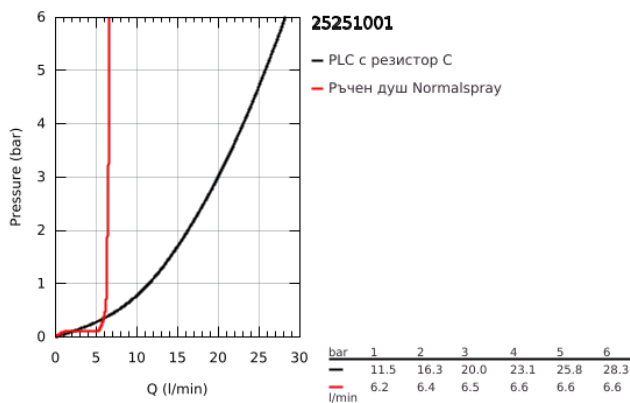

25 251 001 ESSENCE ЧЕТИРИДУПКОВА КОМБИНАЦИЯ ЗА ВАНА

PRODUCT DESCRIPTION

- Colour: хром
- GROHE SilkMove - 35 mm керамичен картуш
- С температурен ограничител
- GROHE LongLife хромирано покритие
- Фиксатор за чучура
- елемент за едноръкохватков смесител
- Метална ръкохватка
- Чучур за вана с аератор
- Превключвател за вана/душ
- Ръчен душ
- метален шлаух 2000 mm (хромиран за всеки цвят вариант)
- Меки връзки
- Извод за душ
- Защита от обратен поток
- Подходящ за 29 037 000
- Минимално налягане 1 bar.
- професионална серия