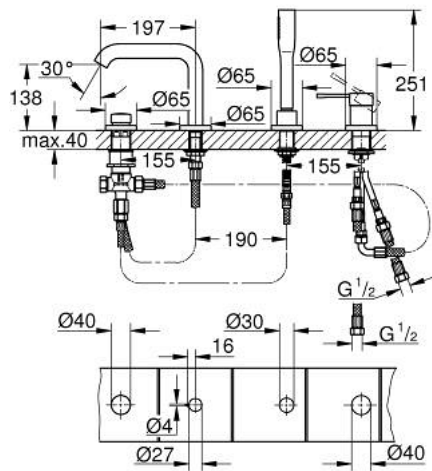

25 251 001 ESSENCE ЧЕТИРИДУПКОВА КОМБИНАЦИЯ ЗА ВАНА

PRODUCT DESCRIPTION

- Colour: хром
- GROHE SilkMove - 35 mm керамичен картуш
- С температурен ограничител
- GROHE LongLife хромирано покритие
- Фиксатор за чучура
- елемент за едноръкохватков смесител
- Метална ръкохватка
- Чучур за вана с аератор
- Превключвател за вана/душ
- Ръчен душ
- метален шлаух 2000 mm (хромиран за всеки цвят вариант)
- Меки връзки
- Извод за душ
- Защита от обратен поток
- Подходящ за 29 037 000
- Минимално налягане 1 bar.
- професионална серия

- replaces Essence four-hole bath combination 19 578 xx1

25 251 001 ESSENCE ЧЕТИРИДУПКОВА КОМБИНАЦИЯ ЗА ВАНА

SPARE PARTS, август 2020 – now

- 1: Ръкохватка (Spare part-nr. 46916000)
- 2: Картуш (Spare part-nr. 46374000)
- 3: Мека връзка (Spare part-nr. 07227000)
- 4: Филтър (Spare part-nr. 0700200M)
- 5: Конусна гайка (Spare part-nr. 08864000)
- 6: Пружина за кухненски смесители с издърпващ се душ (Spare part-nr. 00869000)
- 7: Външна част на превключвател (Spare part-nr. 46721000)
- 8: Превключвател (Spare part-nr. 45443000)
- 8.1: Sealing washer $\varnothing 6 \times \varnothing 2$ (Spare part-nr. 0128300M)
- 8.2: Sealing washer (Spare part-nr. 0120500M)
- 9: Replacement kit for shank fastening (Spare part-nr. 45444000)
- 10: Възвратен клапан (Spare part-nr. 08565000)
- 11: Мека връзка (Spare part-nr. 07300000)
- 12: Мека връзка (Spare part-nr. 48018000)
- 13: Аератор (Spare part-nr. 13926000)
- 14: Метален шлаух за душ (Spare part-nr. 28146000)
- 15: Ключ (Spare part-nr. 19332000)*