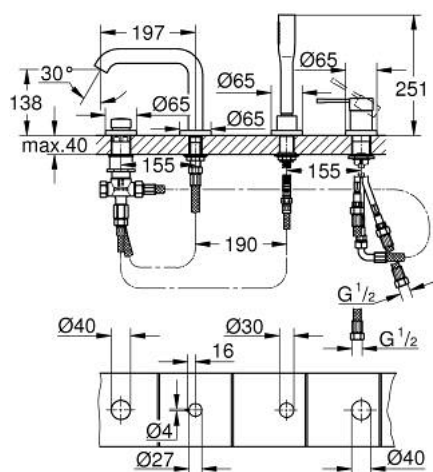

25 251 AL1 ESSENCE ЧЕТИРИДУПКОВА КОМБИНАЦИЯ ЗА ВАНА

PRODUCT DESCRIPTION

- Colour: brushed hard graphite
- GROHE SilkMove - 35 mm керамичен картуш
- С температурен ограничител
- GROHE LongLife finish
- Фиксатор за чучура
- елемент за едноръкохватков смесител
- Метална ръкохватка
- Чучур за вана с аератор
- Превключвател за вана/душ
- metal stick hand shower
- метален шлаух 2000 mm (хромиран за всеки цвят вариант)
- Меки връзки
- Извод за душ
- Защита от обратен поток
- Подходящ за 29 037 000
- Минимално налягане 1 bar.
- професионална серия