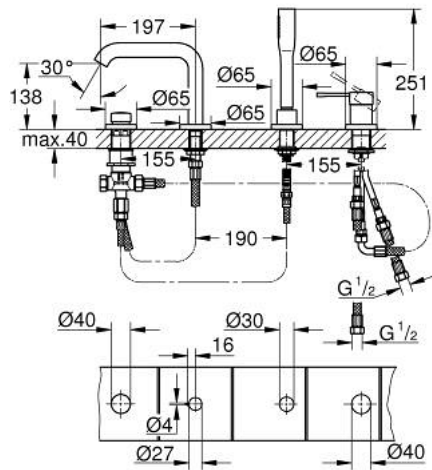

25 251 DA1 ESSENCE ЧЕТИРИДУПКОВА КОМБИНАЦИЯ ЗА ВАНА

PRODUCT DESCRIPTION

- Colour: warm sunset
- GROHE SilkMove - 35 mm керамичен картуш
- С температурен ограничител
- GROHE LongLife finish
- Фиксатор за чучура
- елемент за едноръкохватков смесител
- Метална ръкохватка
- Чучур за вана с аератор
- Превключвател за вана/душ
- metal stick hand shower
- метален шлаух 2000 mm (хромиран за всеки цвят вариант)
- Меки връзки
- Извод за душ
- Защита от обратен поток
- Подходящ за 29 037 000
- Минимално налягане 1 bar.
- професионална серия