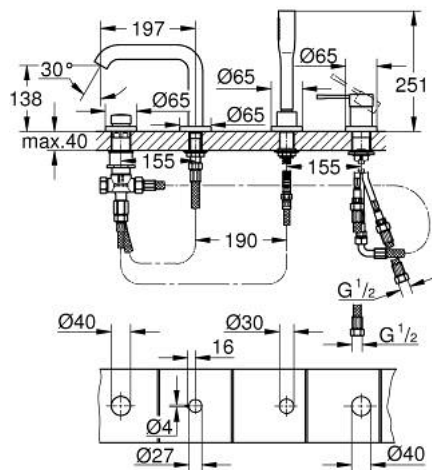

25 251 DC1 ESSENCE ЧЕТИРИДУПКОВА КОМБИНАЦИЯ ЗА ВАНА

PRODUCT DESCRIPTION

- Colour: supersteel
- GROHE SilkMove - 35 mm керамичен картуш
- С температурен ограничител
- GROHE LongLife finish
- Фиксатор за чучура
- елемент за едноръкохватков смесител
- Метална ръкохватка
- Чучур за вана с аератор
- Превключвател за вана/душ
- metal stick hand shower
- метален шлаух 2000 mm (хромиран за всеки цвят вариант)
- Меки връзки
- Извод за душ
- Защита от обратен поток
- Подходящ за 29 037 000
- Минимално налягане 1 bar.
- професионална серия

25 251 DC1 ESSENCE ЧЕТИРИДУПКОВА КОМБИНАЦИЯ ЗА ВАНА

SPARE PARTS, октомври 2020 – now

- 1: Ръкохватка (Spare part-nr. 46916DC0)
- 2: Картуш (Spare part-nr. 46374000)
- 3: Мека връзка (Spare part-nr. 07227000)
- 4: Филтър (Spare part-nr. 0700200M)
- 5: Конусна гайка (Spare part-nr. 08864DC0)
- 6: Пружина за кухненски смесители с издърпващ се душ (Spare part-nr. 00869000)
- 7: Външна част на превключвател (Spare part-nr. 46721DC0)
- 8: Превключвател (Spare part-nr. 45443000)
- 8.1: Sealing washer $\varnothing 6 \times \varnothing 2$ (Spare part-nr. 0128300M)
- 8.2: Sealing washer (Spare part-nr. 0120500M)
- 9: Replacement kit for shank fastening (Spare part-nr. 45444000)
- 10: Възвратен клапан (Spare part-nr. 08565000)
- 11: Мека връзка (Spare part-nr. 07300000)
- 12: Мека връзка (Spare part-nr. 48018000)
- 13: Аератор (Spare part-nr. 13926000)
- 14: Метален шлаух за душ (Spare part-nr. 28146000)
- 15: Ключ (Spare part-nr. 19332000)*