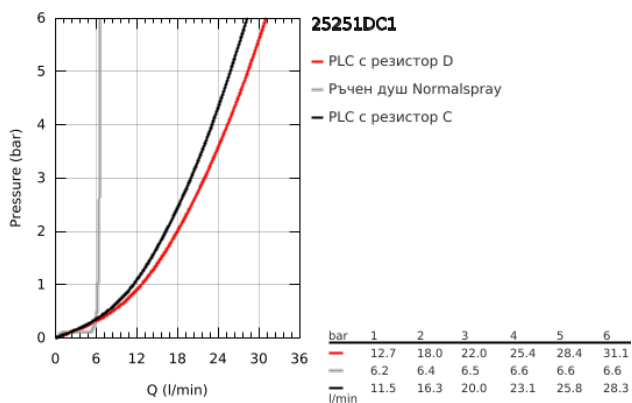

25 251 DC1 ESSENCE ЧЕТИРИДУПКОВА КОМБИНАЦИЯ ЗА ВАНА

PRODUCT DESCRIPTION

- Colour: supersteel
- GROHE SilkMove - 35 mm керамичен картуш
- С температурен ограничител
- GROHE LongLife finish
- Фиксатор за чучура
- елемент за едноръкохватков смесител
- Метална ръкохватка
- Чучур за вана с аератор
- Превключвател за вана/душ
- metal stick hand shower
- метален шлаух 2000 mm (хромиран за всеки цвят вариант)
- Меки връзки
- Извод за душ
- Защита от обратен поток
- Подходящ за 29 037 000
- Минимално налягане 1 bar.
- професионална серия