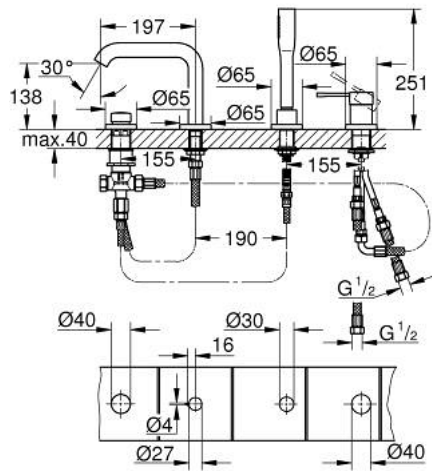

25 251 EN1 ESSENCE ЧЕТИРИДУПКОВА КОМБИНАЦИЯ ЗА ВАНА

PRODUCT DESCRIPTION

- Colour: brushed nickel
- GROHE SilkMove - 35 mm керамичен картуш
- С температурен ограничител
- GROHE LongLife finish
- Фиксатор за чучура
- елемент за едноръкохватков смесител
- Метална ръкохватка
- Чучур за вана с аератор
- Превключвател за вана/душ
- metal stick hand shower
- метален шлаух 2000 mm (хромиран за всеки цвят вариант)
- Меки връзки
- Извод за душ
- Защита от обратен поток
- Подходящ за 29 037 000
- Минимално налягане 1 bar.
- професионална серия